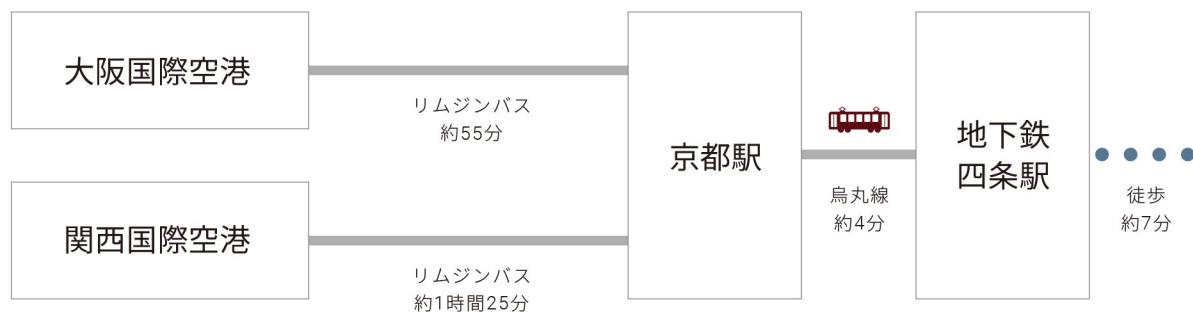

# Access Map by Airplane

## ■ 飛行機でお越しの場合

三井ガーデンホテル京都新町別邸

<大阪国際空港（伊丹空港）をご利用の場合>

- ・リムジンバス・烏丸線ご利用で約1時間5分（地下鉄「四条駅」下車）

<関西国際空港をご利用の場合>

- ・リムジンバス・烏丸線ご利用で約1時間35分（地下鉄「四条駅」下車）

Mitsui Garden Hotel  
Kyoto Shinmachi Bettei

チェックイン 15:00 / チェックアウト 12:00