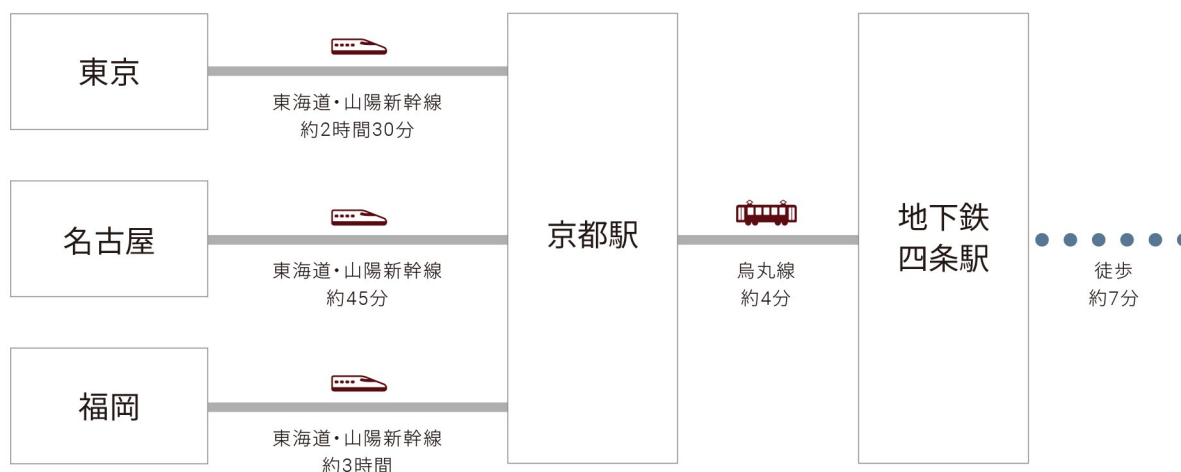

Access Map by Train & Bullet train

■ 電車でお越しの場合

- ・阪急京都線「烏丸駅」22番出口より徒歩約7分
- ・地下鉄烏丸線「四条駅」22番出口より徒歩約7分

■ 新幹線でお越しの場合

- ・東京からお越しの場合・・・東海道・山陽新幹線ご利用で約2時間30分（「京都駅」下車）
- ・名古屋からお越しの場合・・・東海道・山陽新幹線ご利用で約45分（「京都駅」下車）
- ・博多からお越しの場合・・・東海道・山陽新幹線ご利用で約3時間（「京都駅」下車）