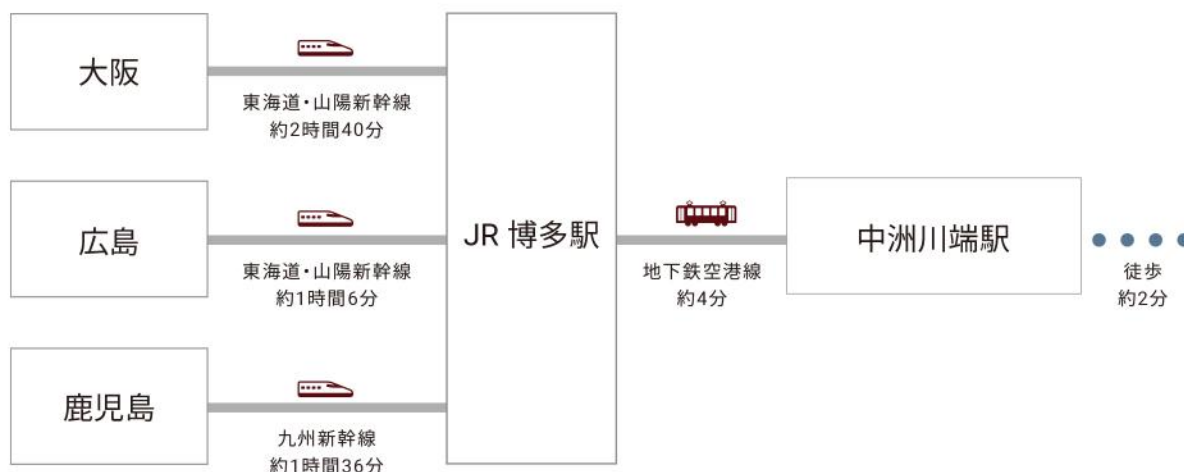

Access Map by Train & Bullet train

■ 電車でお越しの場合

三井ガーデンホテル福岡中洲

- ・地下鉄空港線「中洲川端」駅より徒歩約2分

■ 新幹線でお越しの場合

三井ガーデンホテル福岡中洲

- ・大阪からお越しの場合……東海道・山陽新幹線ご利用で約3時間（「博多」駅下車）
- ・広島からお越しの場合……東海道・山陽新幹線ご利用で約1時間25分（「博多」駅下車）
- ・鹿児島からお越しの場合…九州新幹線ご利用で約1時間55分（「博多」駅下車）