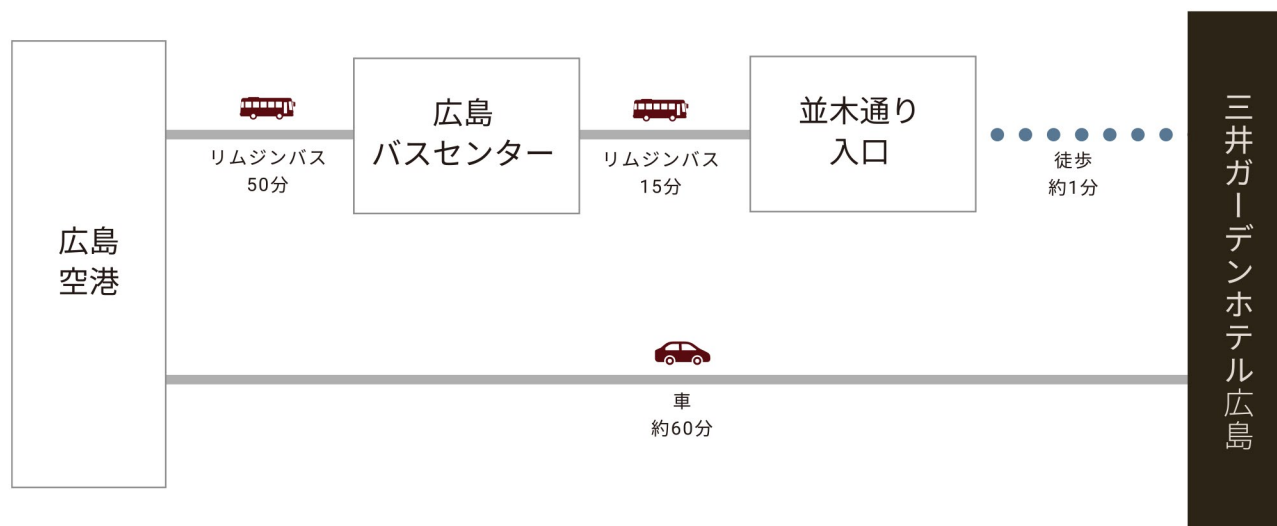

Access Map by Airplane

■ 飛行機でお越しの場合

- ・リムジンバスご利用で約1時間10分（「並木通り入口」下車）

Mitsui Garden Hotel
Hiroshima

チェックイン 15:00 / チェックアウト 11:00

〒730-0037 広島市中区中町9-12 TEL: 082-240-1131 FAX: 082-242-3001

<http://www.gardenhotels.co.jp/>