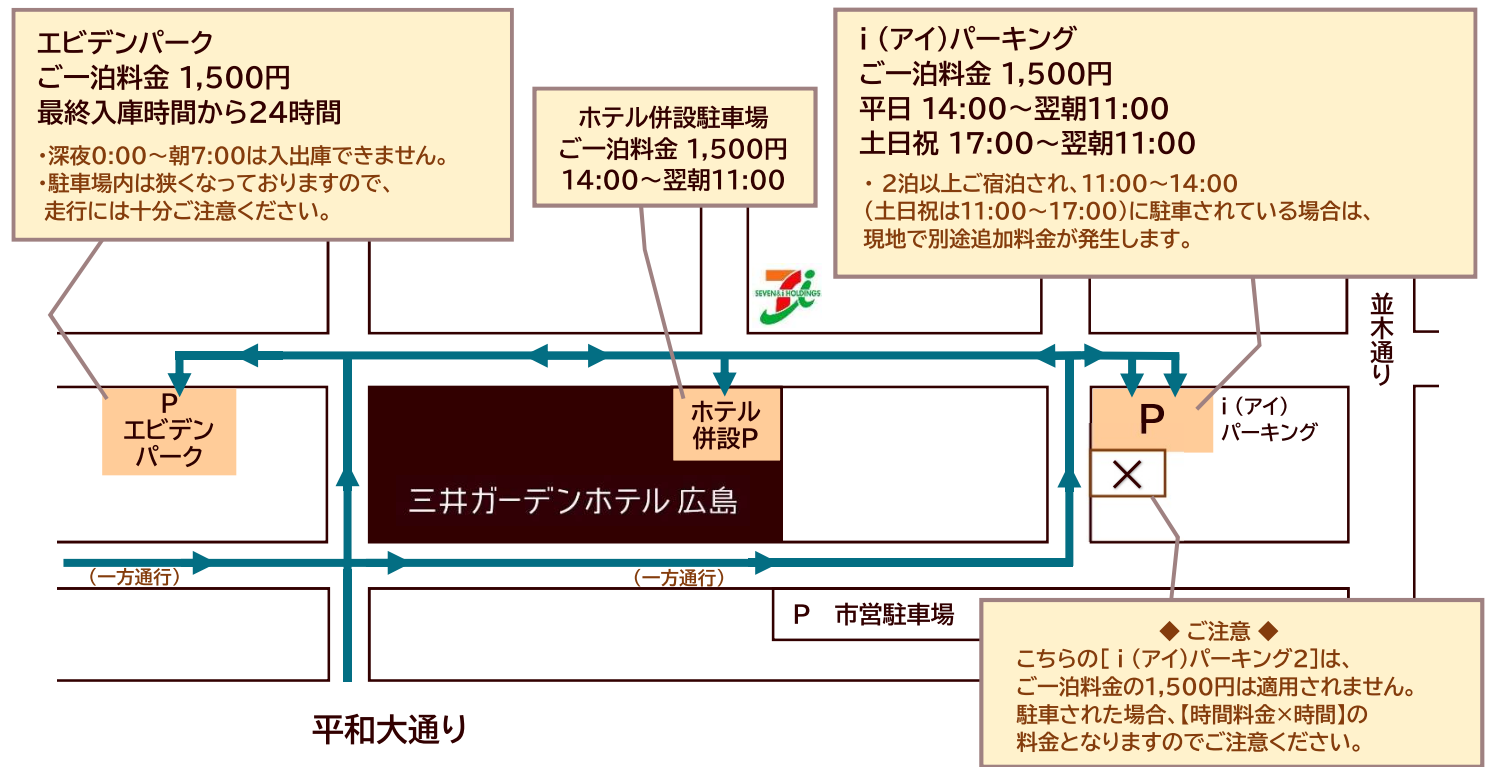

## ■ ホテル併設駐車場 (途中入出庫は自由です)

- ・ご一泊料金：14:00～翌朝11:00 宿泊者 1泊 1,500円(税込)  
※ 上記の時間を超過する場合は追加料金が必要です (30分 / 150円)

【車両制限サイズ】車高:1,550mm未満 / 車幅:1,770mm未満 / 全長:5,050mm未満 / 地上高:105mm以上 / 重量1,700kg未満

## ■ エビデンパーク (途中入出庫は別途料金が発生します)

- ・ご一泊料金：入庫時間から24時間 宿泊者 1泊 1,500円(税込)  
※ 最終入庫時間から24時間を超過する場合は追加料金が必要です (20分 / 100円)

【車両制限サイズ】車高:2,100mm以下 / 車幅:1,950mm以下 / 全長:5,000mm以下 / 重量2,000kg以下  
《車両積載物または取付金具を含めて》

- ◆ 深夜0:00～朝7:00は入口にてシャッターが閉まる為、入出庫および出入りできません。

## ■ i (アイ)パーキング (途中入出庫は別途料金が発生します)

- ・ご一泊料金：平日 / 14:00～翌朝11:00 宿泊者 1泊 1,500円(税込)  
土・日・祝日 / 17:00～翌朝11:00 宿泊者 1泊 1,500円(税込)  
※ 上記の時間を超過する場合は追加料金が必要です (20分 / 100円) 最終入庫時間より翌朝11:00までがご一泊料金となります

【車両制限サイズ】車高:2,050mm以下 / 車幅:2,050mm以下 / 全長:5,300mm以下 / タイヤ外幅:1,860mmまで / 地上高:110mm以上 / 重量2,500kg以下《車両積載物または取付金具を含めて》