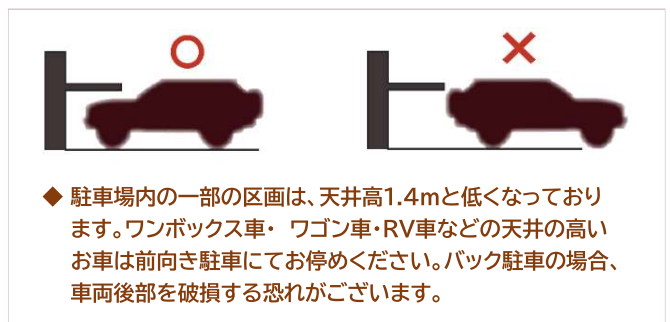

■ i (アイ)パーキング (途中入出庫は別途料金が発生します)

- ・ご一泊料金：平日 / 14:00～翌朝11:00 宿泊者 1泊 1,500円(税込)
  土・日・祝日 / 17:00～翌朝11:00 宿泊者 1泊 1,500円(税込)
  ※ 上記の時間を超過する場合は追加料金が必要です (20分 / 100円) 最終入庫時間より翌朝11:00までがご一泊料金となります

【車両制限サイズ】車高:2,050mm以下 / 車幅:2,050mm以下 / 全長:5,300mm以下 / タイヤ外幅:1,860mmまで / 地上高:110mm以上 / 重量2,500kg以下《車両積載物または取付金具を含めて》

- お車の仕様によっては入庫できない場合がございます。予めご了承ください。
- i (アイ)パーキング付近にございますコインパーキング [i (アイ)パーキング2] は契約対象外の駐車場となっておりますので、こちらには駐車しないでください。駐車された場合の駐車料金はすべてお客様の負担となりますのでご注意ください。

三井ガーデンホテル 広島