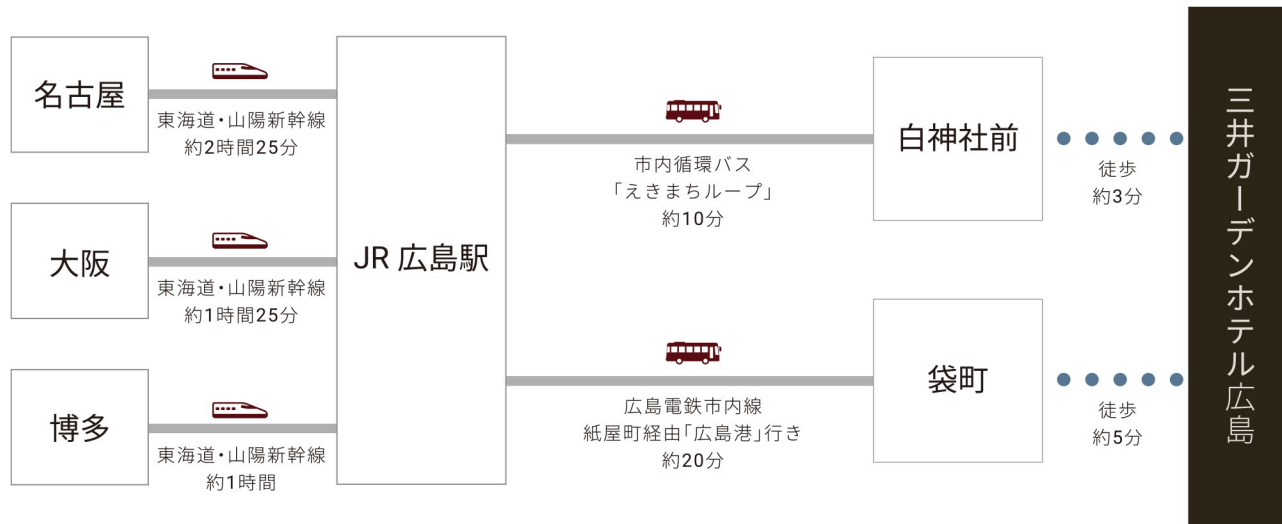

Access Map by Train & Bullet train

■ 電車でお越しの場合

- ・JR広島駅より市内循環バス「エキまちループ」にて約10分、「白神社前」下車徒歩約3分
- ・JR広島駅より広島電鉄市内線紙屋町経由「広島港」行き約20分、「袋町」下車徒歩約5分

■ 新幹線でお越しの場合

- ・名古屋からお越しの場合・・・東海道・山陽新幹線ご利用で約2時間45分（「JR広島」駅下車）
- ・大阪からお越しの場合・・・東海道・山陽新幹線ご利用で約1時間45分（「JR広島」駅下車）
- ・博多からお越しの場合・・・東海道・山陽新幹線ご利用で約1時間25分（「JR広島」駅下車）