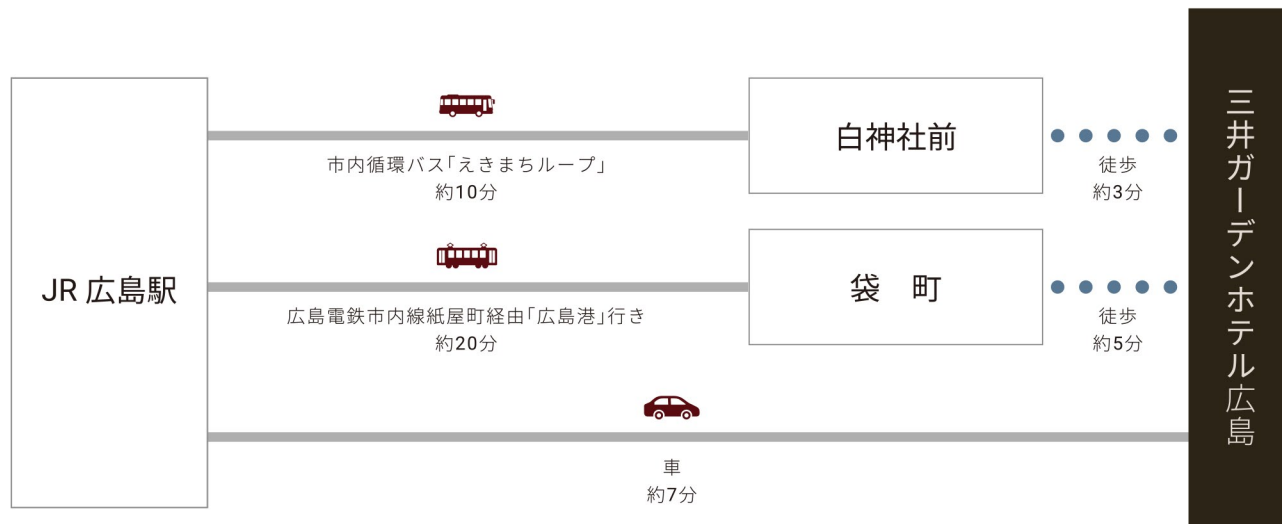

Access Map by Train & Bullet train

■ 電車でお越しの場合

- ・JR広島駅より市内循環バス「エキまちループ」にて約10分、「白神社前」下車徒歩約3分
- ・JR広島駅より広島電鉄市内線紙屋町経由「広島港」行き約20分、「袋町」下車徒歩約5分

■ 新幹線でお越しの場合

- ・名古屋からお越しの場合・・・東海道・山陽新幹線ご利用で約2時間45分（「JR広島」駅下車）
- ・大阪からお越しの場合・・・東海道・山陽新幹線ご利用で約1時間45分（「JR広島」駅下車）
- ・博多からお越しの場合・・・東海道・山陽新幹線ご利用で約1時間25分（「JR広島」駅下車）