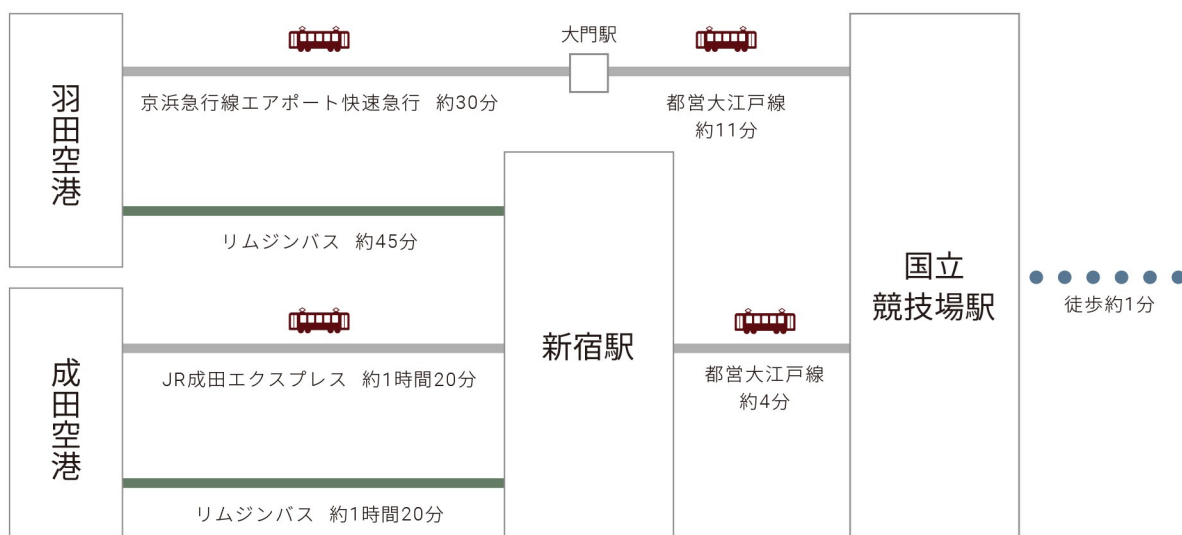

Access Map by Car & Airplane

■ お車でお越しの場合

三井ガーデンホテル神宮外苑の杜プレミア

■ 飛行機でお越しの場合

三井ガーデンホテル神宮外苑の杜プレミア

Mitsui Garden Hotel
Jingugaien Tokyo PREMIER

チェックイン 15:00 / チェックアウト 11:00

〒160-0013 東京都新宿区霞ヶ丘町11番3号 TEL: 03-5786-1531 FAX: 03-5786-1533
<http://www.gardenhotels.co.jp/>