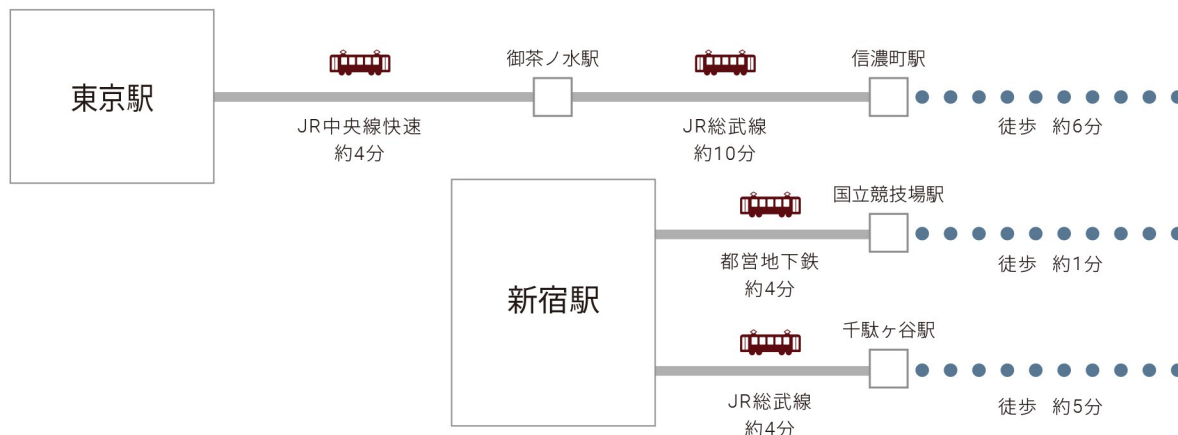

Access Map by Train & Bullet train

■ 電車でお越しの場合

三井ガーデンホテル神宮外苑の杜プレミア

■ 新幹線でお越しの場合

三井ガーデンホテル神宮外苑の杜プレミア

チェックイン 15:00 / チェックアウト 11:00

〒160-0013 東京都新宿区霞ヶ丘町11番3号 TEL: 03-5786-1531 FAX: 03-5786-1533

<http://www.gardenhotels.co.jp/>