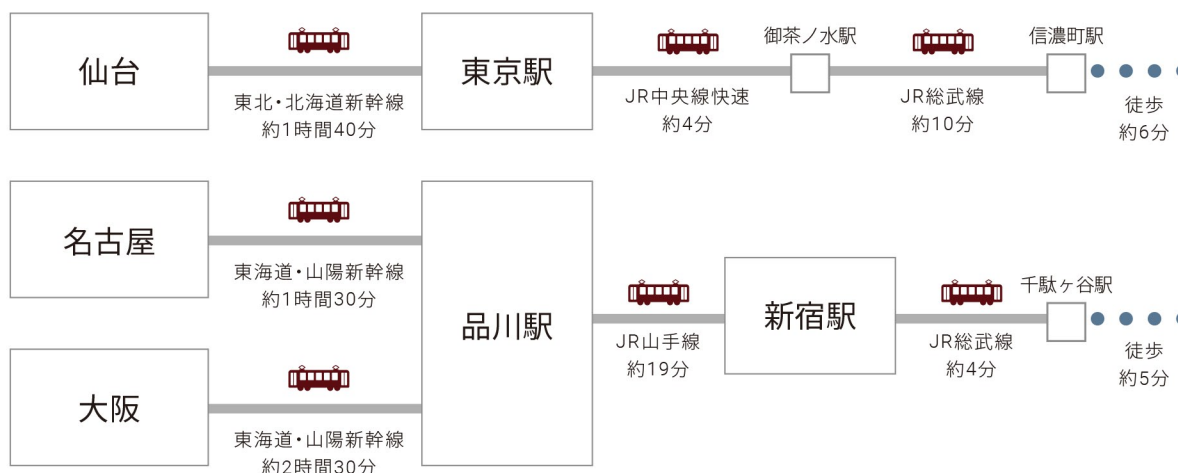

Access Map by Train & Bullet train

■ 電車でお越しの場合

三井ガーデンホテル神宮外苑の杜プレミア

■ 新幹線でお越しの場合

三井ガーデンホテル神宮外苑の杜プレミア

チェックイン 15:00 / チェックアウト 11:00

〒160-0013 東京都新宿区霞ヶ丘町11番3号 TEL: 03-5786-1531 FAX: 03-5786-1533

<http://www.gardenhotels.co.jp/>