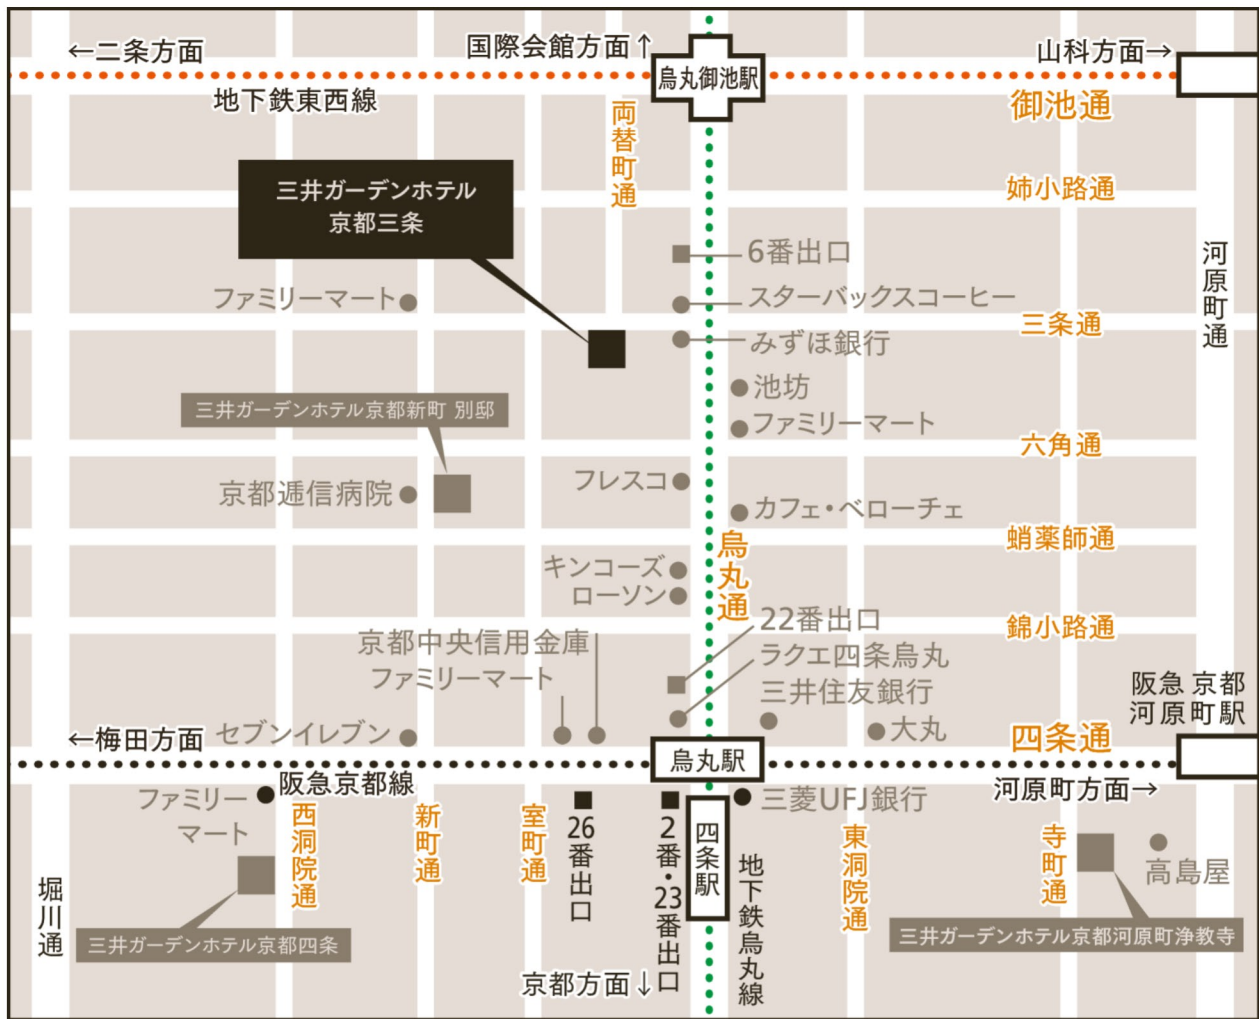

Access Map by car

 **Mitsui Garden Hotel**
Kyoto Shijo

チェックイン 15:00 / チェックアウト 11:00

〒604-8166 京都市中京区三条通烏丸西入御倉町80番 TEL : 075-256-3331 FAX : 075-256-2351
<http://www.gardenhotels.co.jp/>