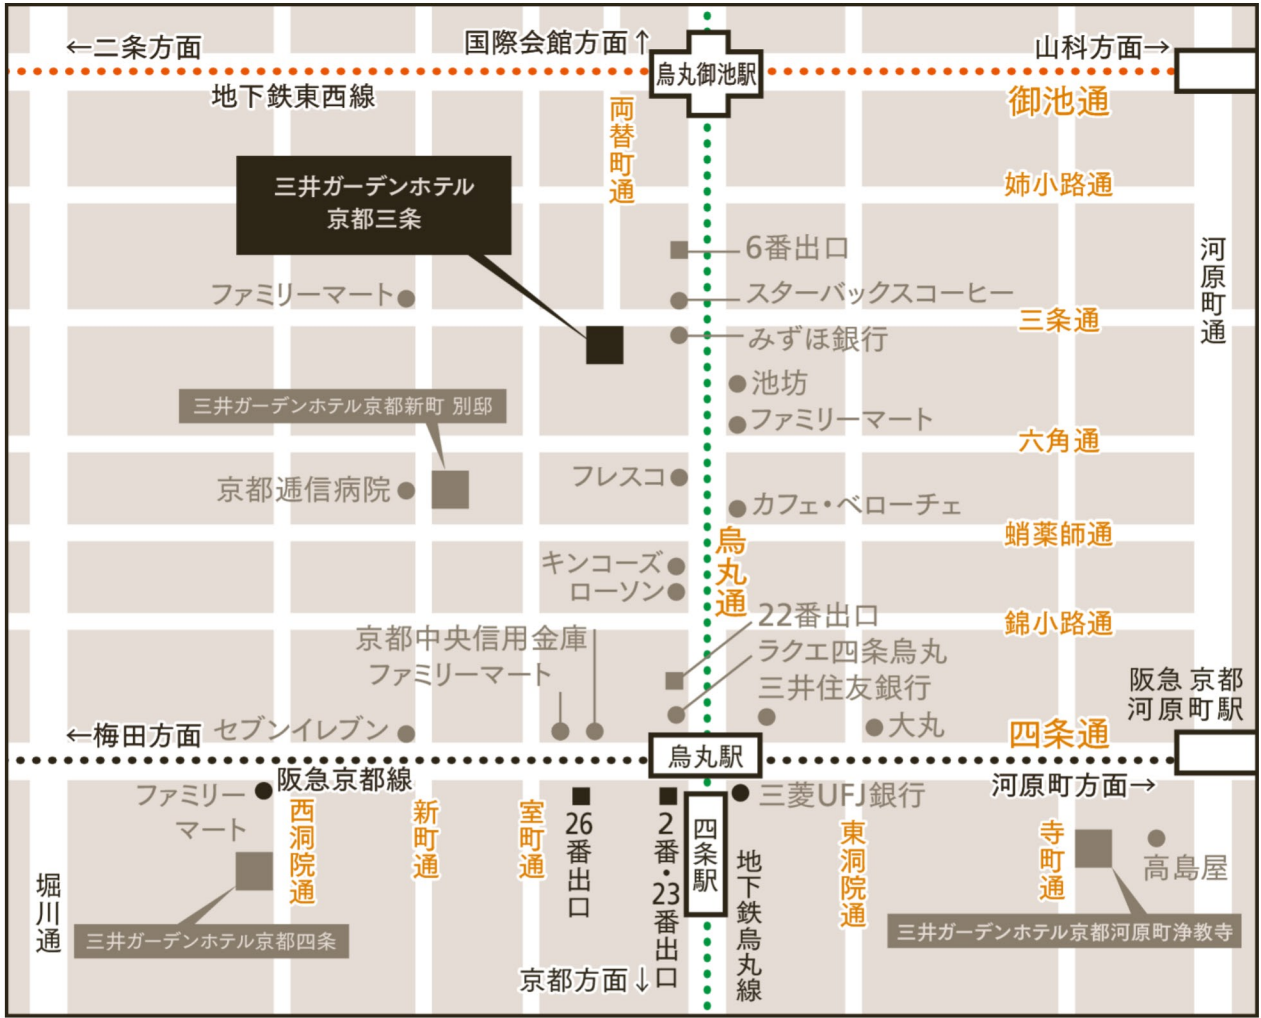

Access Map by train

Mitsui Garden Hotel
Kyoto Shijo

チェックイン 15:00 / チェックアウト 11:00

〒604-8166 京都市中京区三条通烏丸西入御倉町80番 TEL : 075-256-3331 FAX : 075-256-2351
<http://www.gardenhotels.co.jp/>