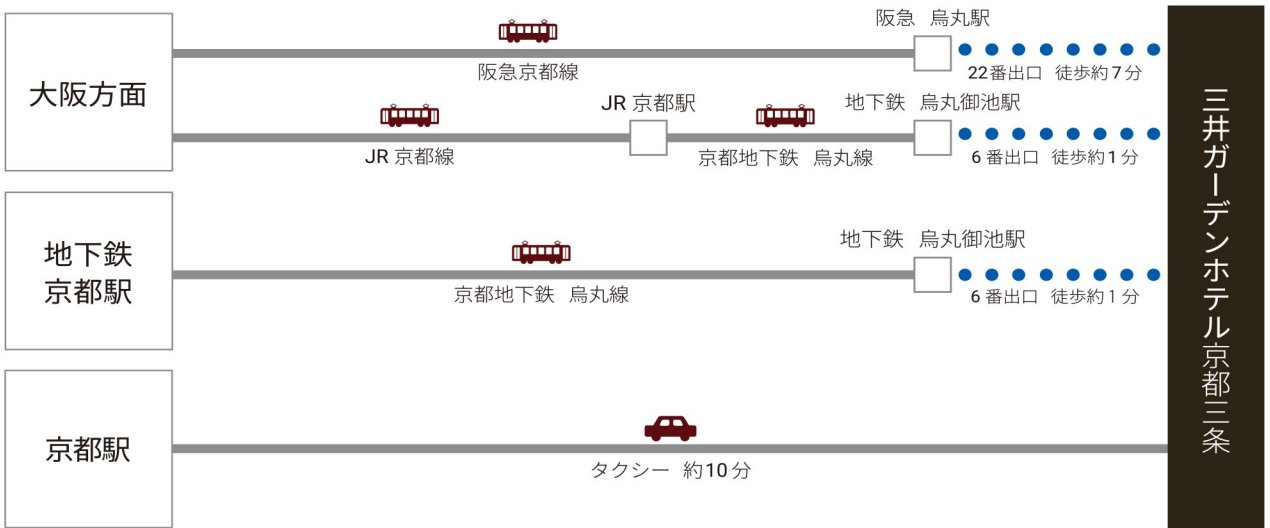

Access Map by train

Mitsui Garden Hotel
Kyoto Shijo

チェックイン 15:00 / チェックアウト 11:00

〒604-8166 京都市中京区三条通烏丸西入御倉町80番 TEL : 075-256-3331 FAX : 075-256-2351
<http://www.gardenhotels.co.jp/>