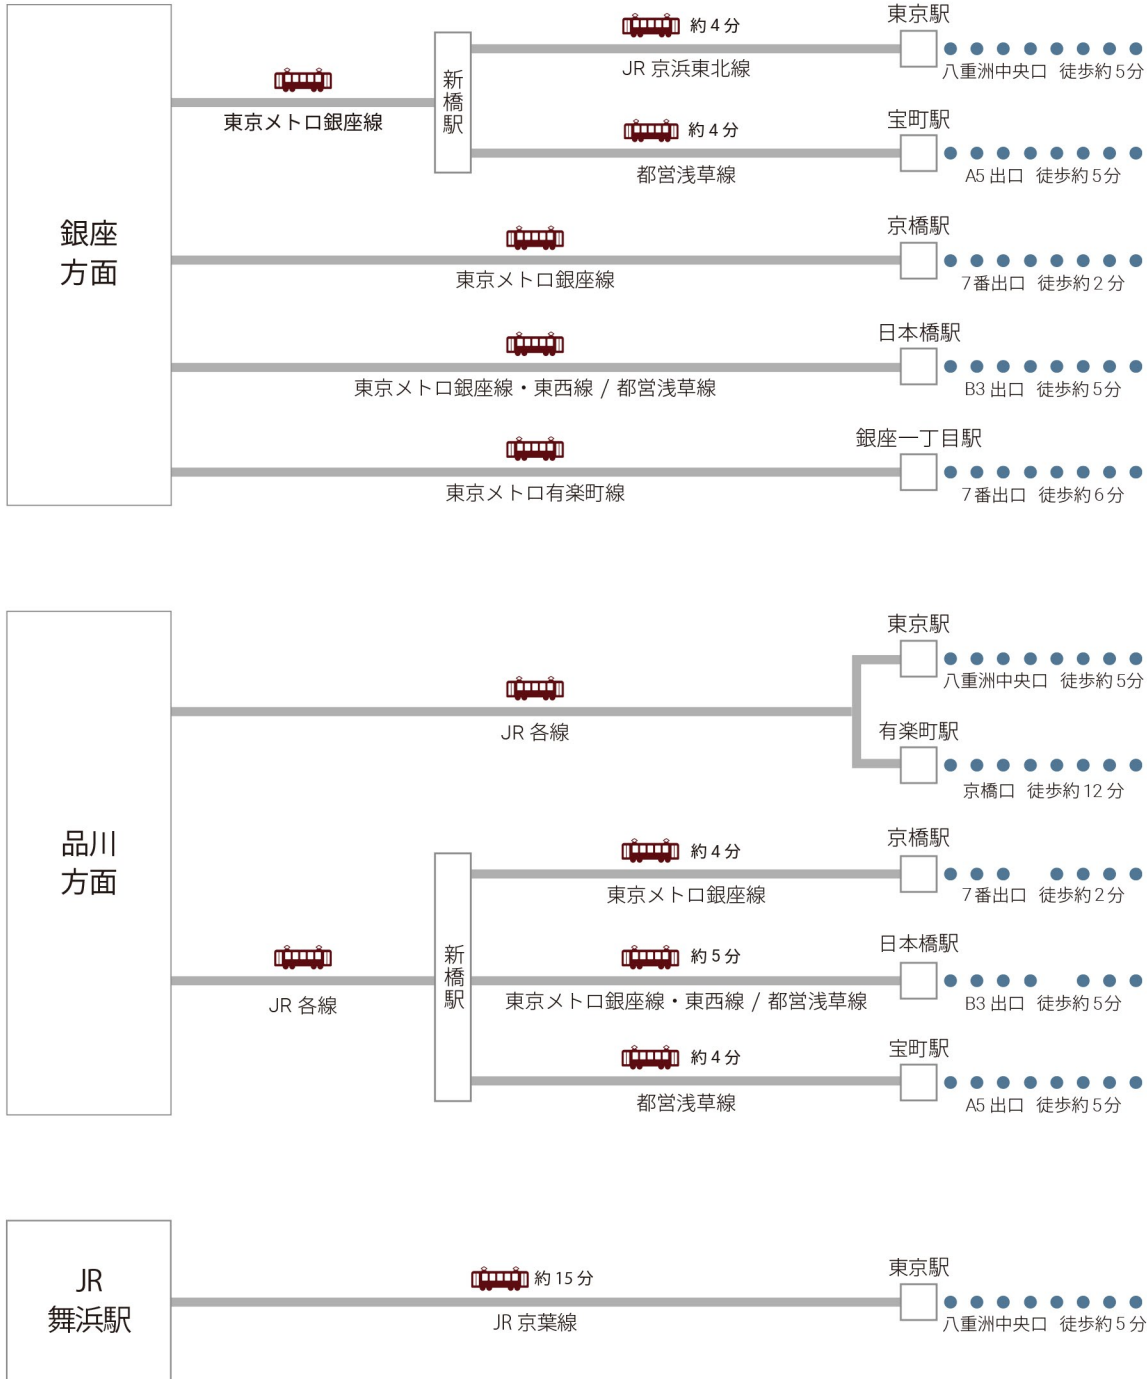

Access Map by Train

■ 電車でお越しの場合

三井ガーデンホテル京橋

Mitsui Garden Hotel
Kyobashi

チェックイン 15:00 / チェックアウト 11:00

〒104-0031 東京都中央区京橋1-3-6 TEL: 03-3231-3131 FAX: 03-3276-3111

<http://www.gardenhotels.co.jp/>