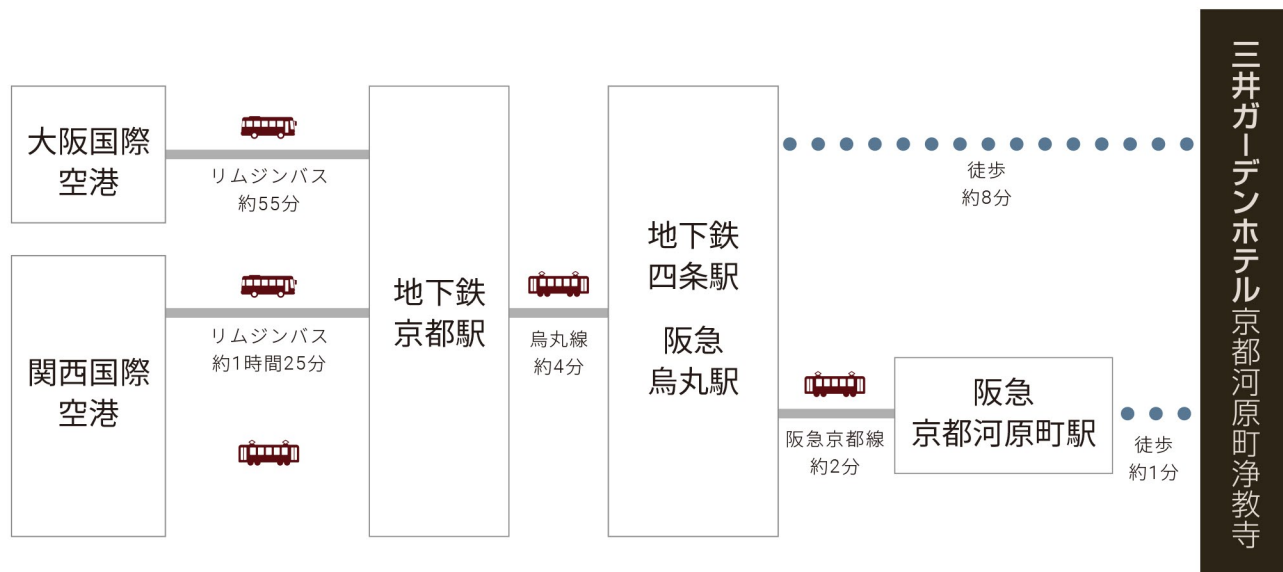

Access Map by Airplane

■ 飛行機でお越しの場合

<大阪国際空港（伊丹空港）をご利用の場合>

- ・リムジンバス・烏丸線ご利用で約1時間10分（地下鉄「四条」駅下車）

<関西国際空港をご利用の場合>

- ・リムジンバス・烏丸線ご利用で約1時間40分（地下鉄「四条」駅下車）
- ・JR関空特急「はるか」利用で約1時間30分（京都駅着）

Mitsui Garden Hotel

Kyoto Kawaramachi Jokyoji

チェックイン 15:00 / チェックアウト 11:00

〒600-8031 京都府京都市下京区寺町通四条下る貞安前之町620 TEL: 075-354-1131 FAX: 075-354-1132

<http://www.gardenhotels.co.jp/>