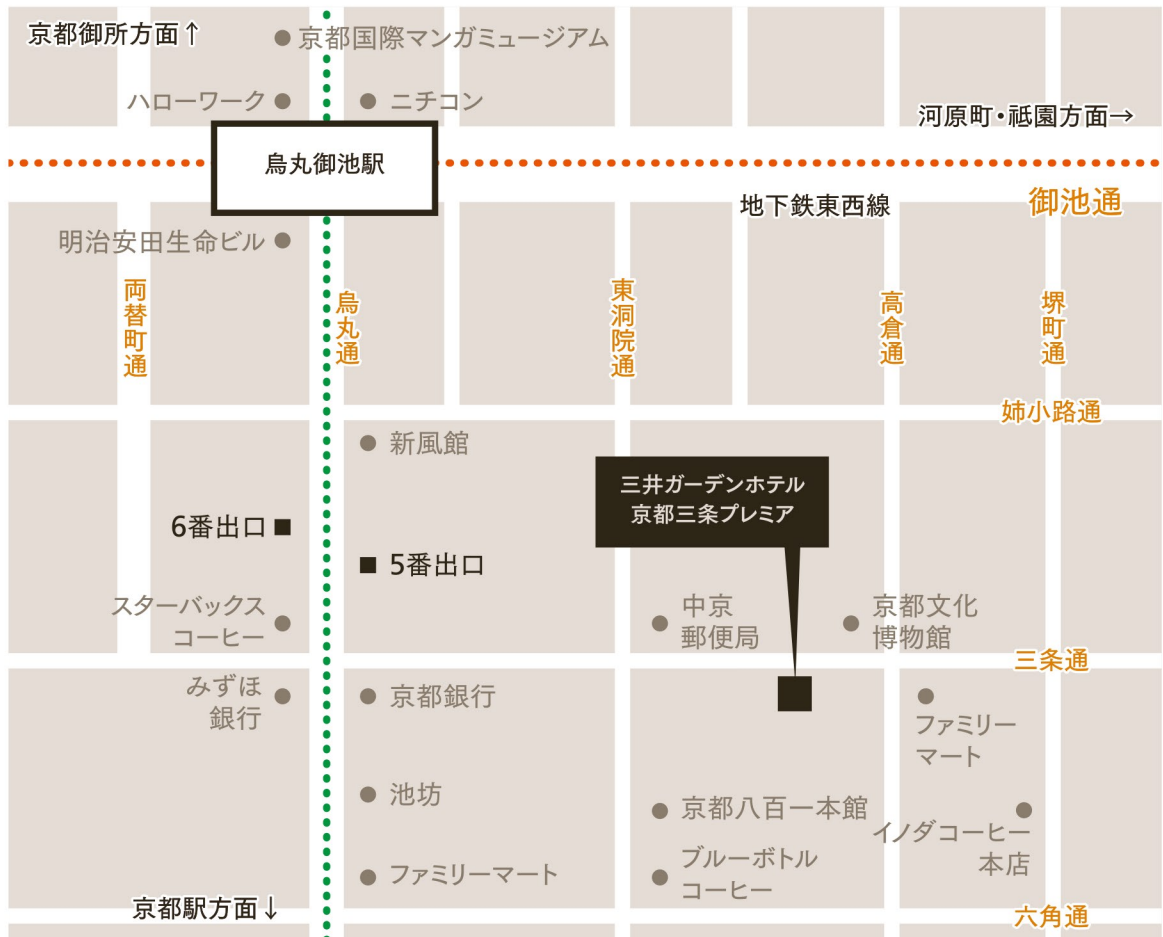

Access Map by Car

お車でお越しの場合

・名神高速道路「京都南IC」より約20分

Mitsui Garden Hotel
Kyoto Sanjo PREMIER

チェックイン 15:00 / チェックアウト 12:00

〒604-8131 京都市中京区三条通東洞院東入菱屋町45-1 TEL: 075-231-3131

<http://www.gardenhotels.co.jp/>