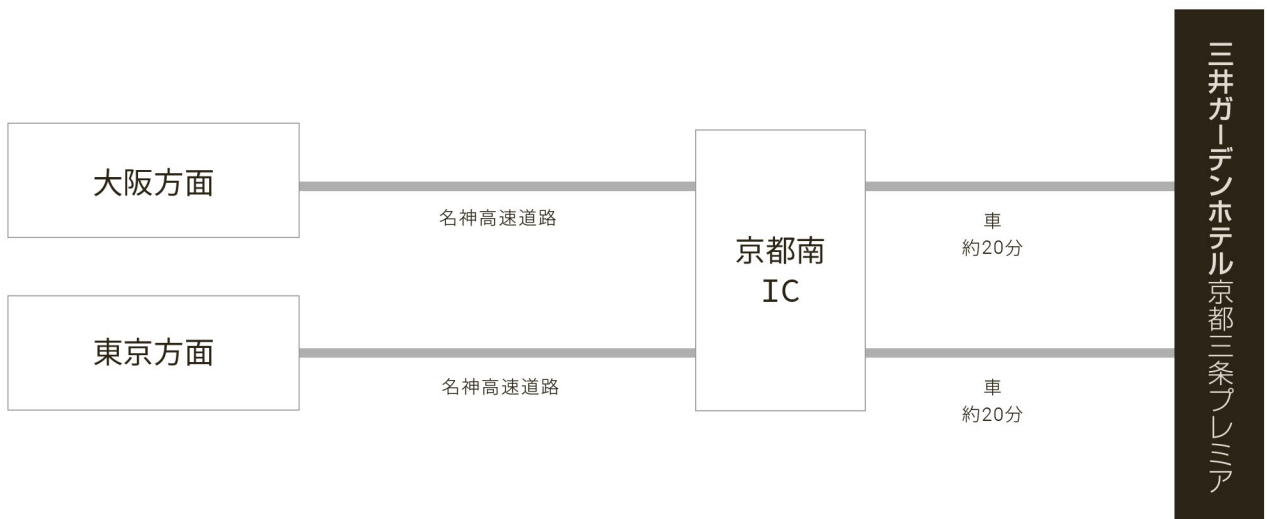

Access Map by Car

お車でお越しの場合

・名神高速道路「京都南IC」より約20分

Mitsui Garden Hotel
Kyoto Sanjo PREMIER

チェックイン 15:00 / チェックアウト 12:00

〒604-8131 京都市中京区三条通東洞院東入菱屋町45-1 TEL: 075-231-3131

<http://www.gardenhotels.co.jp/>