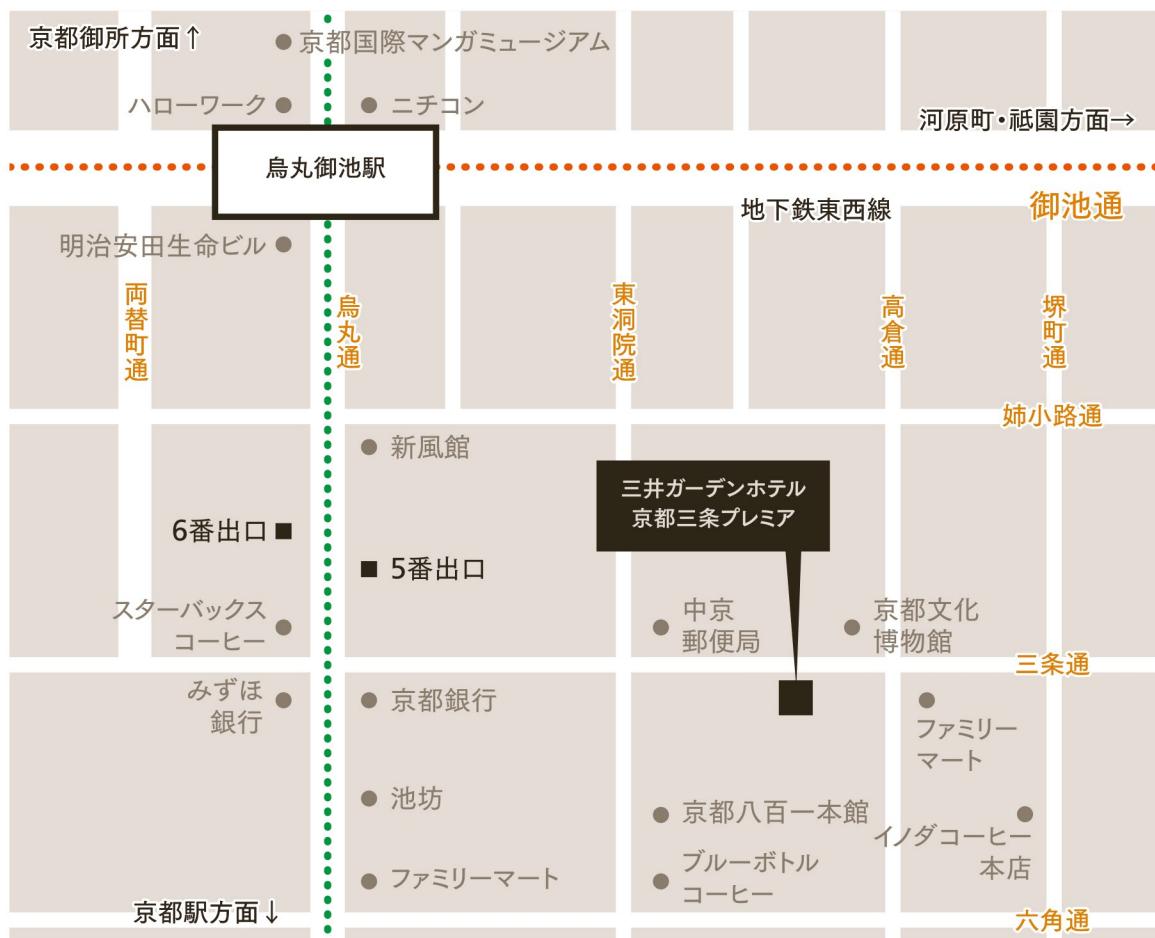

# Access Map

## 電車でお越しの場合

- ・地下鉄烏丸線・東西線「烏丸御池」駅より徒歩約3分
- ・地下鉄烏丸線「四条」駅、阪急電鉄京都線「烏丸」駅より徒歩約8分