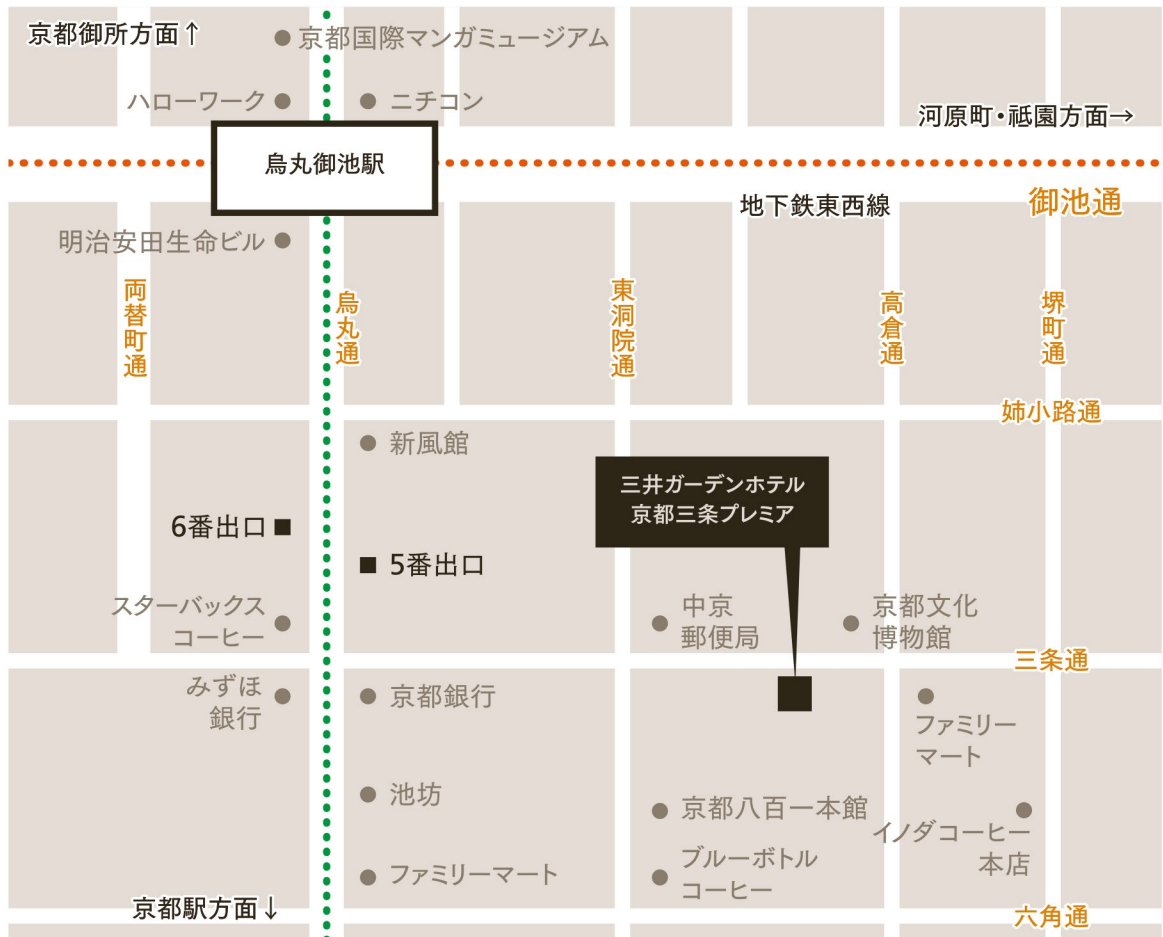

Access Map by Train

電車でお越しの場合

- 地下鉄烏丸線・東西線「烏丸御池」駅より徒歩約3分
- 地下鉄烏丸線「四条」駅、阪急電鉄京都線「烏丸」駅より徒歩約8分

Mitsui Garden Hotel
Kyoto Sanjo PREMIER

チェックイン 15:00 / チェックアウト 12:00

〒604-8131 京都市中京区三条通東洞院東入菱屋町45-1 TEL : 075-231-3131