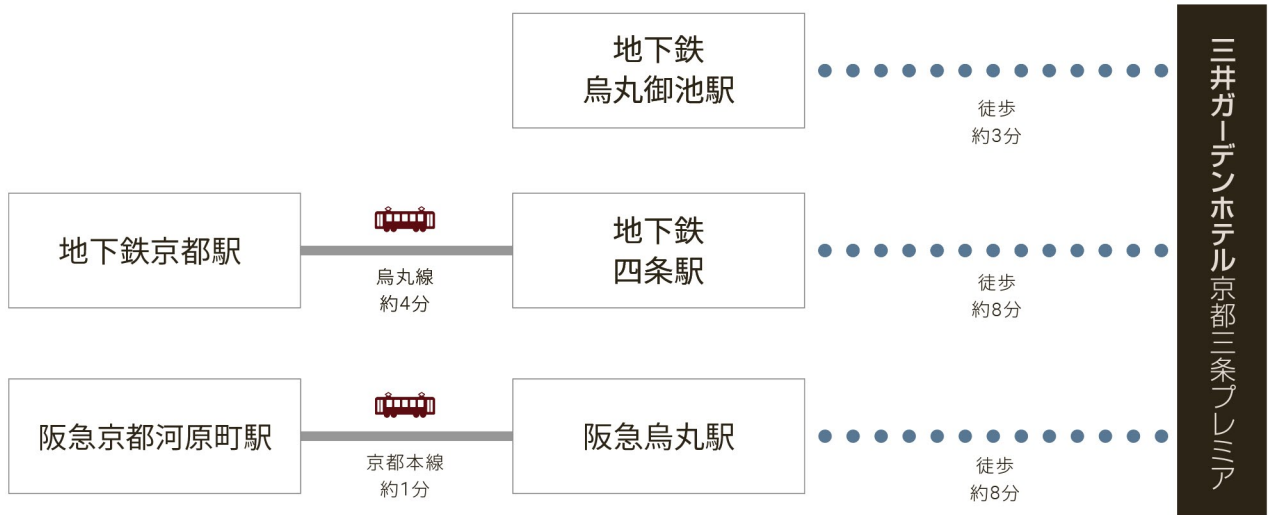

Access Map by Train

電車でお越しの場合

- 地下鉄烏丸線・東西線「烏丸御池」駅より徒歩約3分
- 地下鉄烏丸線「四条」駅、阪急電鉄京都線「烏丸」駅より徒歩約8分

Mitsui Garden Hotel
Kyoto Sanjo PREMIER

チェックイン 15:00 / チェックアウト 12:00

〒604-8131 京都市中京区三条通東洞院東入菱屋町45-1 TEL : 075-231-3131