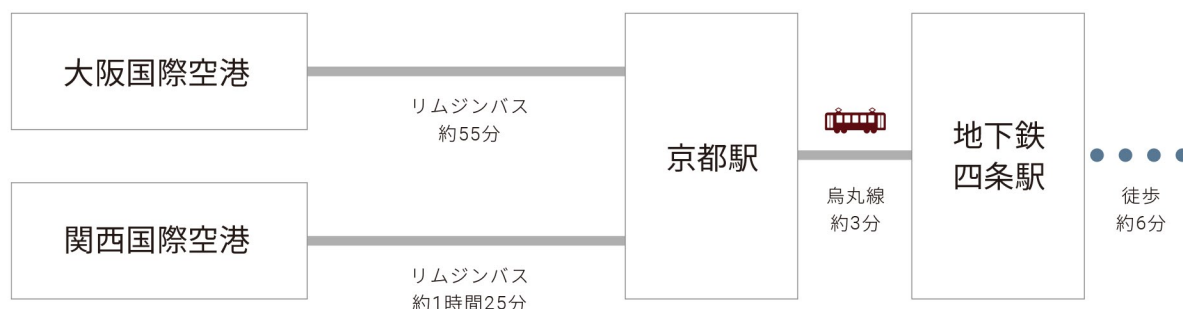

Access Map by Airplane

■ 飛行機でお越しの場合

<大阪国際空港（伊丹空港）をご利用の場合>

- ・リムジンバス・烏丸線ご利用で約1時間5分（地下鉄「四条」駅下車）

<関西国際空港をご利用の場合>

- ・リムジンバス・烏丸線ご利用で約1時間35分（地下鉄「四条」駅下車）

Mitsui Garden Hotel
Kyoto Shijo

チェックイン 15:00 / チェックアウト 11:00