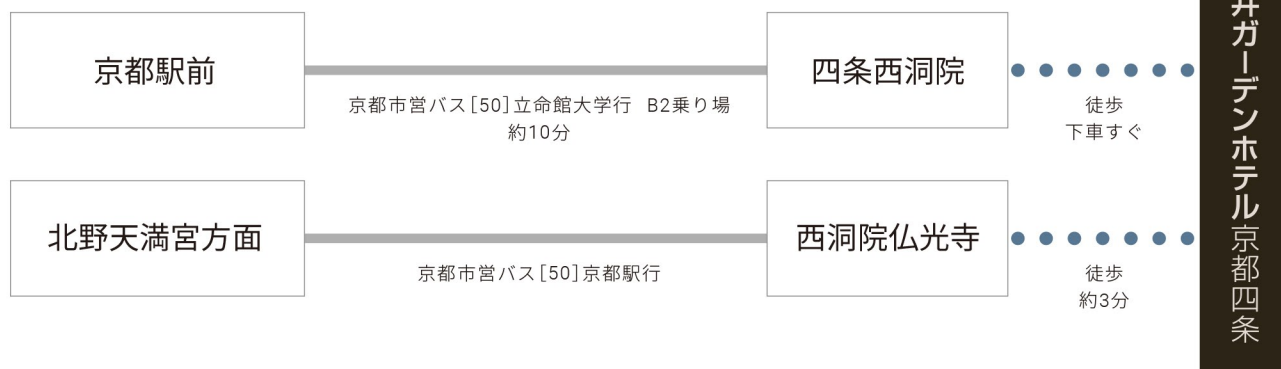

■ バスでお越しの場合

1. ・JR京都駅烏丸中央口の市バスロータリーB2乗り場より……
     50番「北野天満宮・立命館大学行き」乗車。7番目のバス停「四条西洞院」下車すぐ
   - ・北野天満宮方面から50番「京都駅行き」に乗車した場合……バス停「西洞院仏光寺」下車徒歩約3分
2. ※JR京都駅から乗車した場合のバス停名と異なりますのでご注意ください。

Mitsui Garden Hotel
Kyoto Shijo

チェックイン 15:00 / チェックアウト 11:00