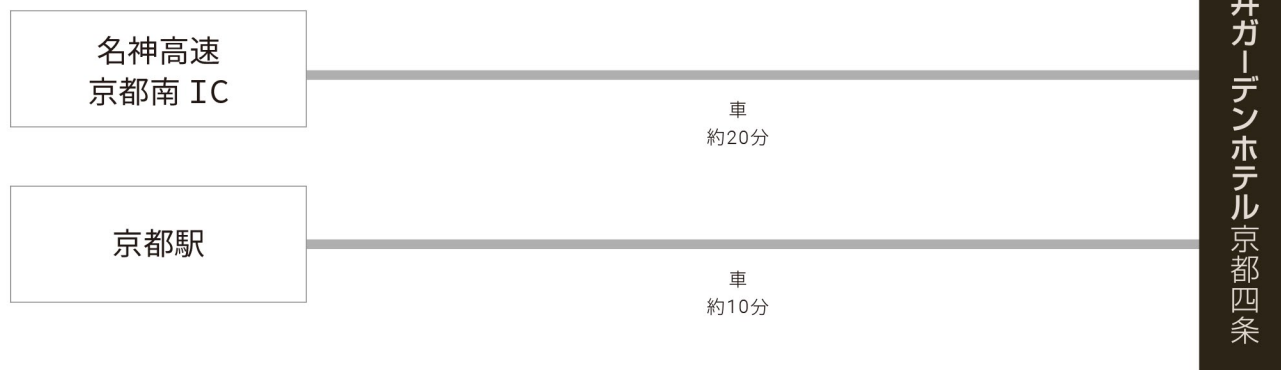

Access Map by Car & Bus

■ お車でお越しの場合

- ・名神高速 京都南IC出口より約20分
- ・「京都」駅より約10分