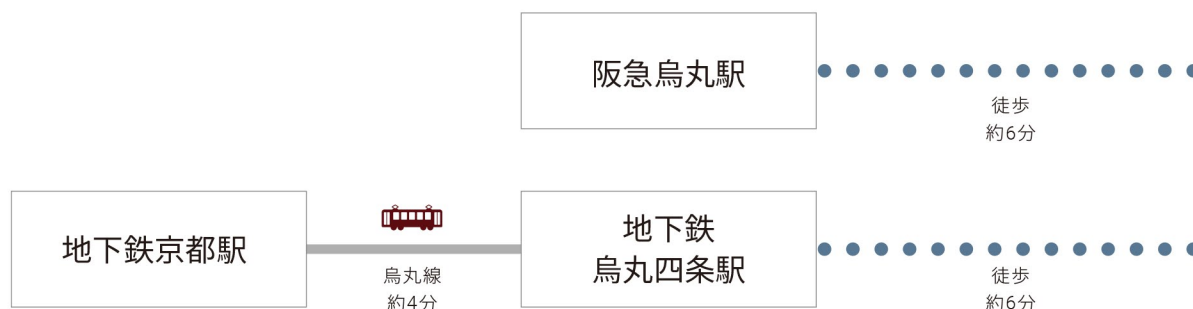

Access Map by Train & Bullet train

■ 電車でお越しの場合

三井ガーデンホテル京都四条

- ・阪急京都線「烏丸」駅23番出口より徒歩約6分
- ・地下鉄烏丸線「四条」駅2番出口より徒歩約6分

■ 新幹線でお越しの場合

三井ガーデンホテル京都四条

- ・東京からお越しの場合……東海道・山陽新幹線ご利用で約2時間30分（「京都」駅下車）
- ・名古屋からお越しの場合……東海道・山陽新幹線ご利用で約45分（「京都」駅下車）
- ・博多からお越しの場合……東海道・山陽新幹線ご利用で約2時間56分（「京都」駅下車）

Mitsui Garden Hotel
Kyoto Shijo

チェックイン 15:00 / チェックアウト 11:00