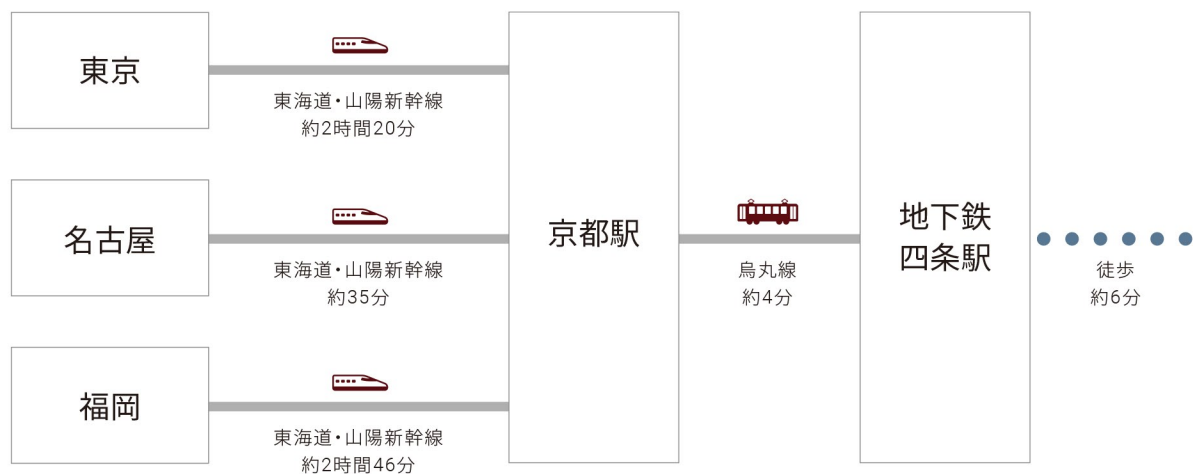

Access Map by Train & Bullet train

■ 電車でお越しの場合

三井ガーデンホテル京都四条

- ・阪急京都線「烏丸」駅23番出口より徒歩約6分
- ・地下鉄烏丸線「四条」駅2番出口より徒歩約6分

■ 新幹線でお越しの場合

三井ガーデンホテル京都四条

- ・東京からお越しの場合……東海道・山陽新幹線ご利用で約2時間30分（「京都」駅下車）
- ・名古屋からお越しの場合……東海道・山陽新幹線ご利用で約45分（「京都」駅下車）
- ・博多からお越しの場合……東海道・山陽新幹線ご利用で約2時間56分（「京都」駅下車）

Mitsui Garden Hotel
Kyoto Shijo

チェックイン 15:00 / チェックアウト 11:00