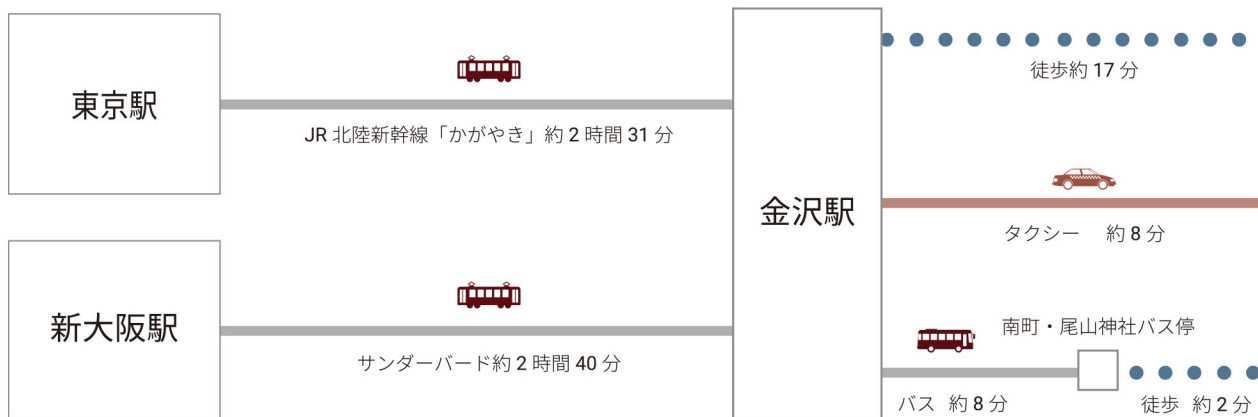

Access Map by Train & Car & Air

■ 電車でお越しの場合

■ お車でお越しの場合

■ 飛行機でお越しの場合

Mitsui Garden Hotel
Kanazawa

チェックイン 15:00 / チェックアウト 11:00

〒920-0869 石川県金沢市上堤町1-22 TEL : 076-263-5531 FAX : 076-264-3155

<http://www.gardenhotels.co.jp/>