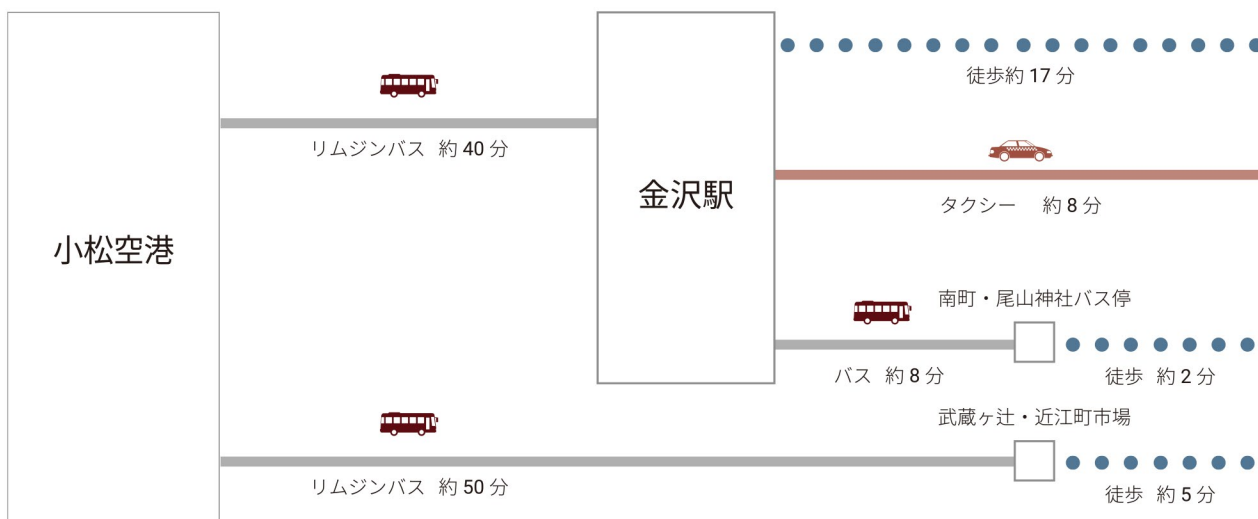

Access Map by Train & Car & Air

■ 電車でお越しの場合

■ お車でお越しの場合

■ 飛行機でお越しの場合

Mitsui Garden Hotel
Kanazawa

チェックイン 15:00 / チェックアウト 11:00

〒920-0869 石川県金沢市上堤町1-22 TEL : 076-263-5531 FAX : 076-264-3155

<http://www.gardenhotels.co.jp/>