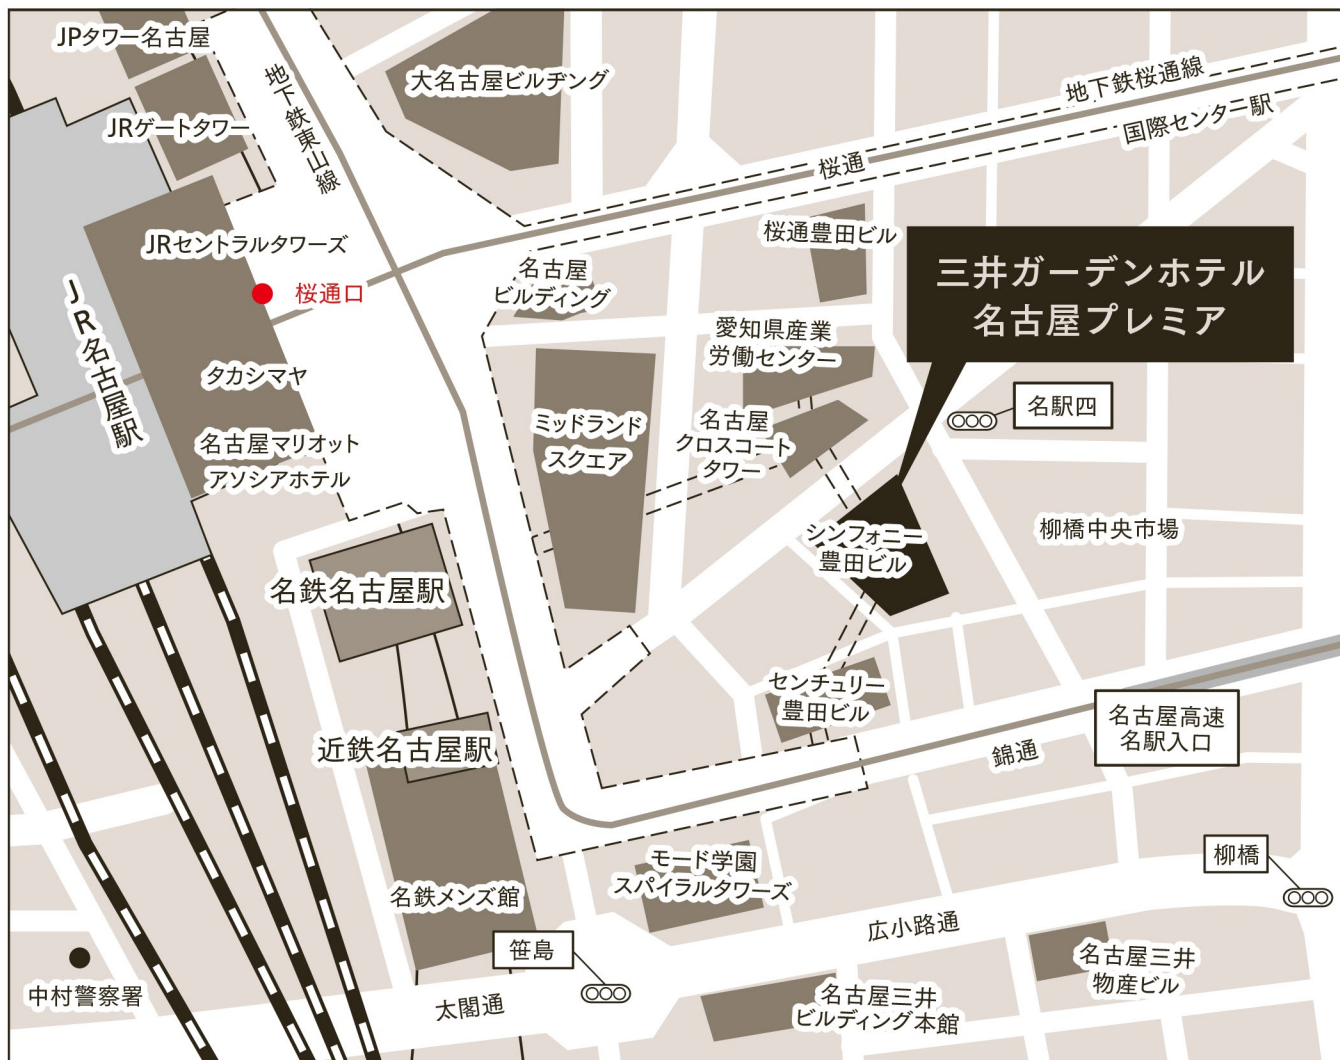

# Access Map by Airplane

■ 飛行機でお越しの場合

 **Mitsui Garden Hotel**  
Nagoya PREMIER

チェックイン 15:00 / チェックアウト 11:00

〒450-0002 愛知県名古屋市中村区名駅4-11-27 TEL : 052-587-1131 FAX : 052-587-1135

<http://www.gardenhotels.co.jp/>