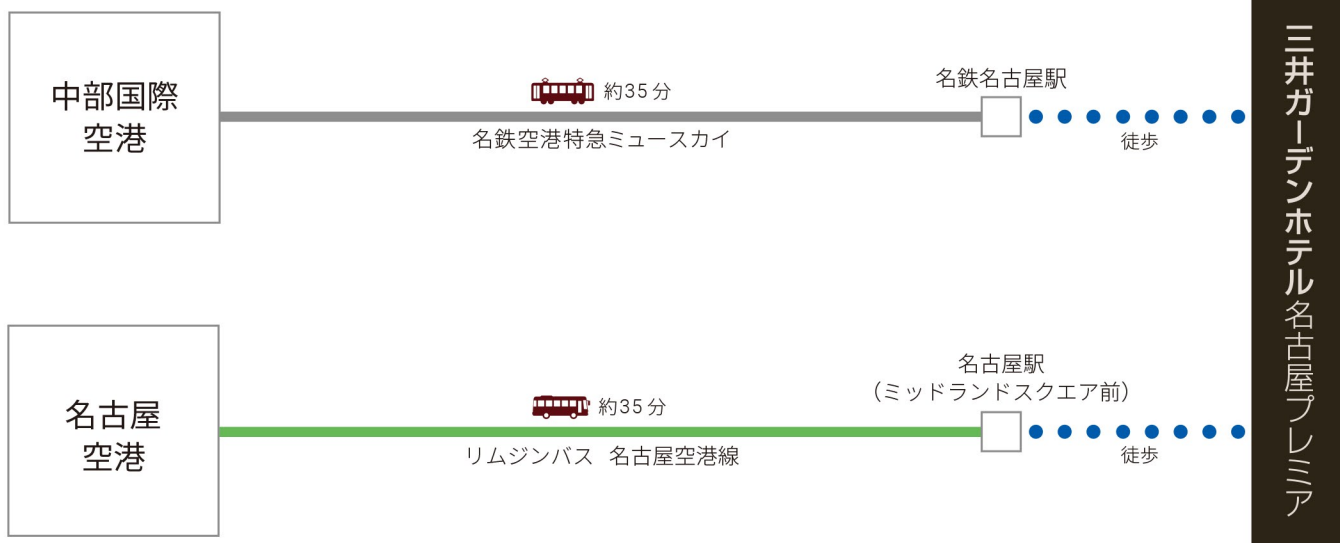

# Access Map by Airplane

■ 飛行機でお越しの場合

 **Mitsui Garden Hotel**  
Nagoya PREMIER

チェックイン 15:00 / チェックアウト 11:00

〒450-0002 愛知県名古屋市中村区名駅4-11-27 TEL : 052-587-1131 FAX : 052-587-1135

<http://www.gardenhotels.co.jp/>