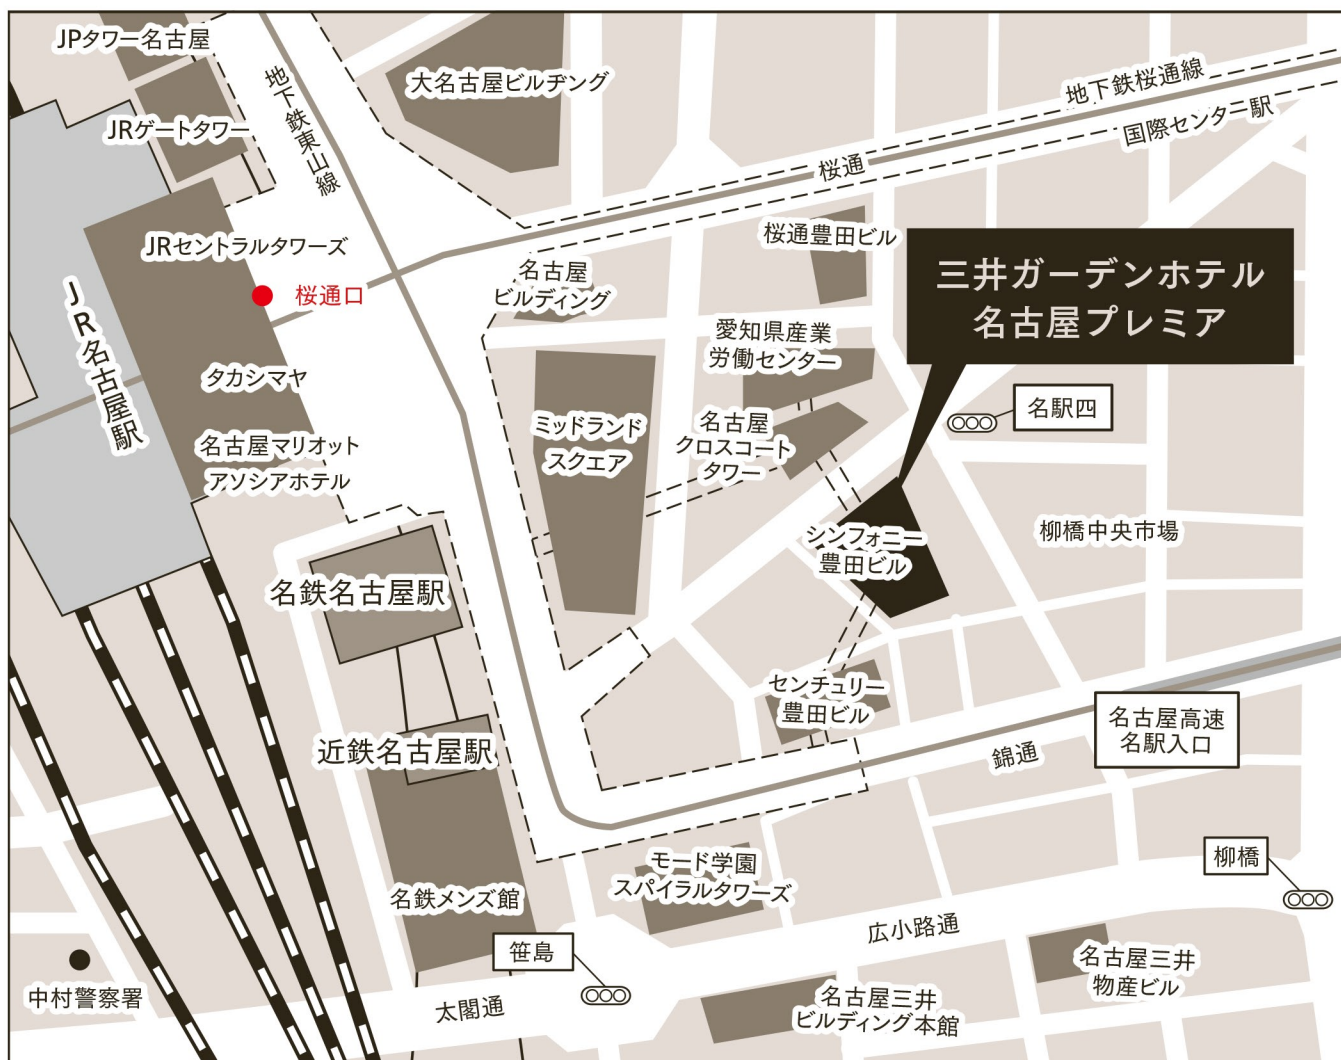

# Access Map

電車でお越しの場合

JR「名古屋」駅より徒歩約5分

お車でお越しの場合

名古屋高速都心環状線 錦橋出口より約5分

※ホテルに駐車場はございません。

飛行機でお越しの場合

<中部国際空港をご利用の場合>

名鉄空港特急ミュースカイにて「名鉄名古屋」駅まで約35分

<名古屋空港をご利用の場合>

リムジンバス名古屋空港線ご利用で約35分(名古屋駅ミッドランドスクエア前下車)

Mitsui Garden Hotel  
Nagoya PREMIER

チェックイン 15:00 / チェックアウト 11:00

〒450-0002 愛知県名古屋市中村区名駅4-11-27 TEL: 052-587-1131 FAX: 052-587-1135