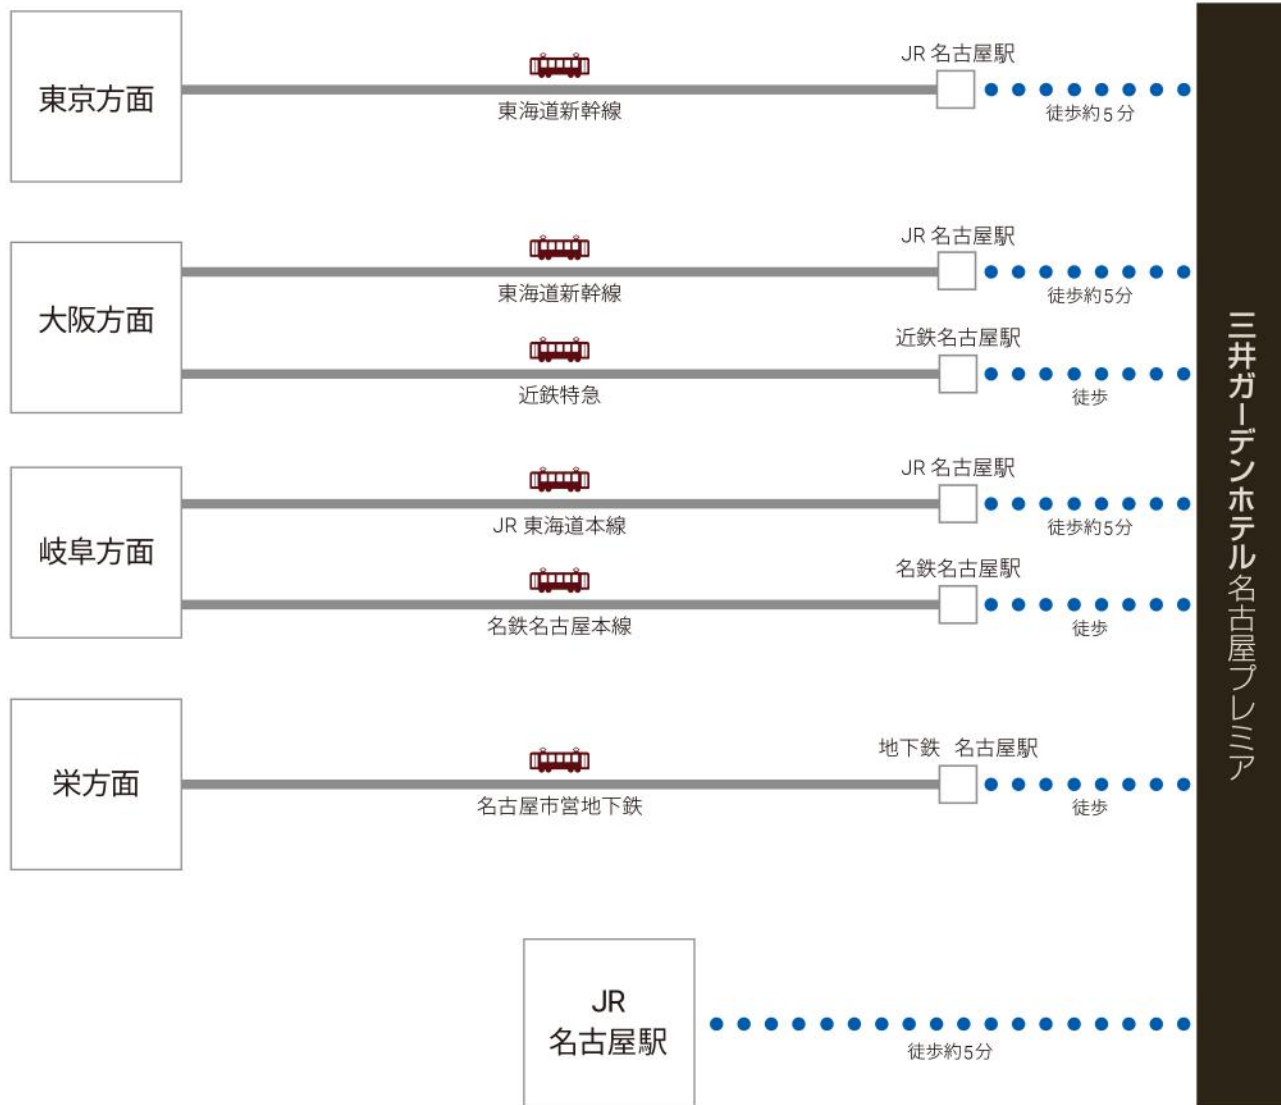

Access Map by Train

■ 電車でお越しの場合

チェックイン 15:00 / チェックアウト 11:00

〒450-0002 愛知県名古屋市中村区名駅4-11-27 TEL: 052-587-1131 FAX: 052-587-1135
<http://www.gardenhotels.co.jp/>