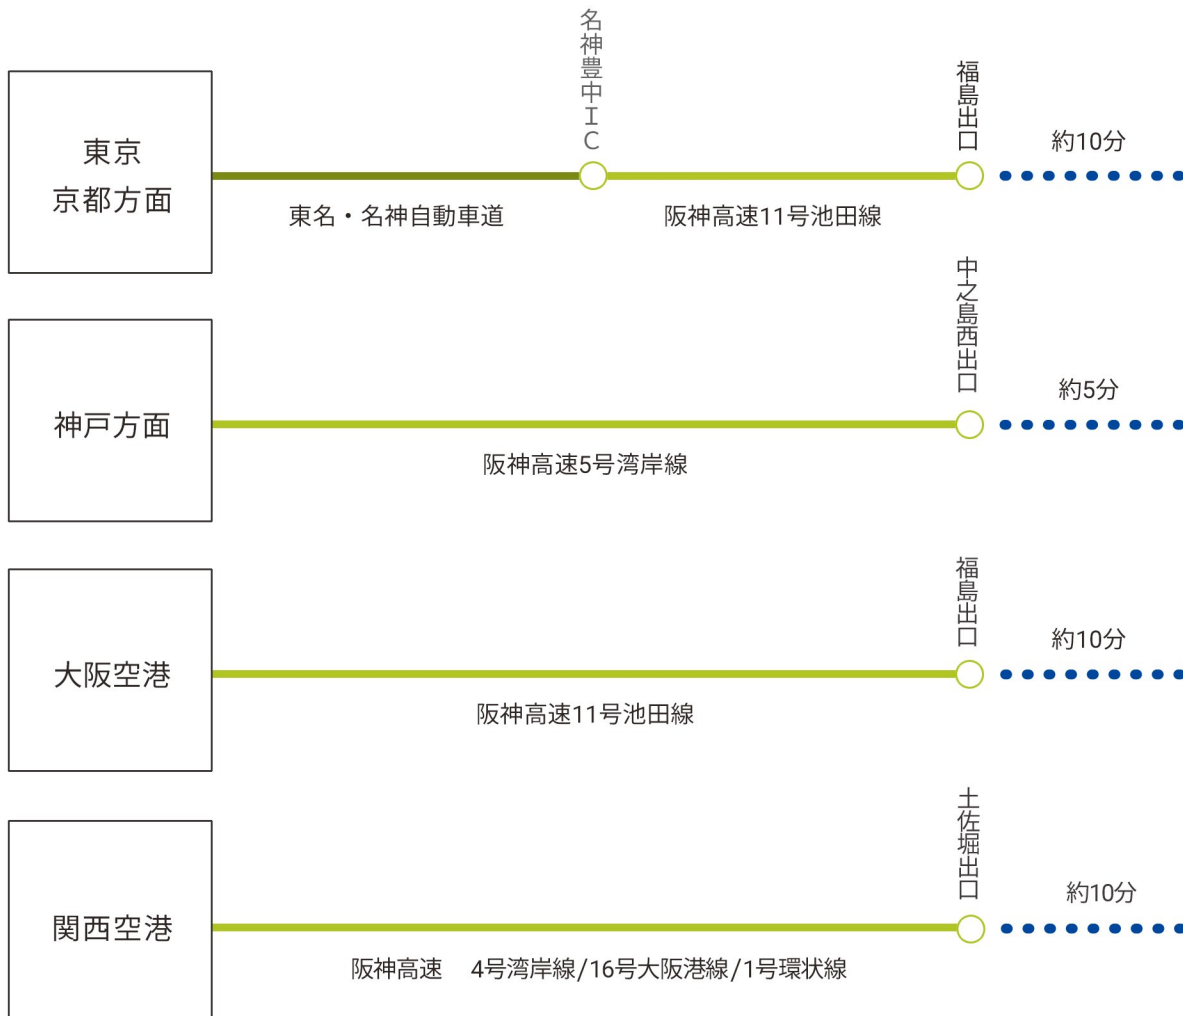

# Access Map by Car

ホテル周辺には、阪神高速中之島入口もあり、一方通行も多く複雑となっております。お越しの際は、充分ご注意ください。お越しの際は、充分ご注意ください。

カーナビで検索いただく際は、

- ・「大阪府大阪市北区中之島3-4-15」
- ・「三井ガーデンホテル大阪プレミアム」
- ・「大阪市立科学館より調整ください」

で検索してください。

三井ガーデンホテル大阪プレミアム

チェックイン 15:00 / チェックアウト 11:00