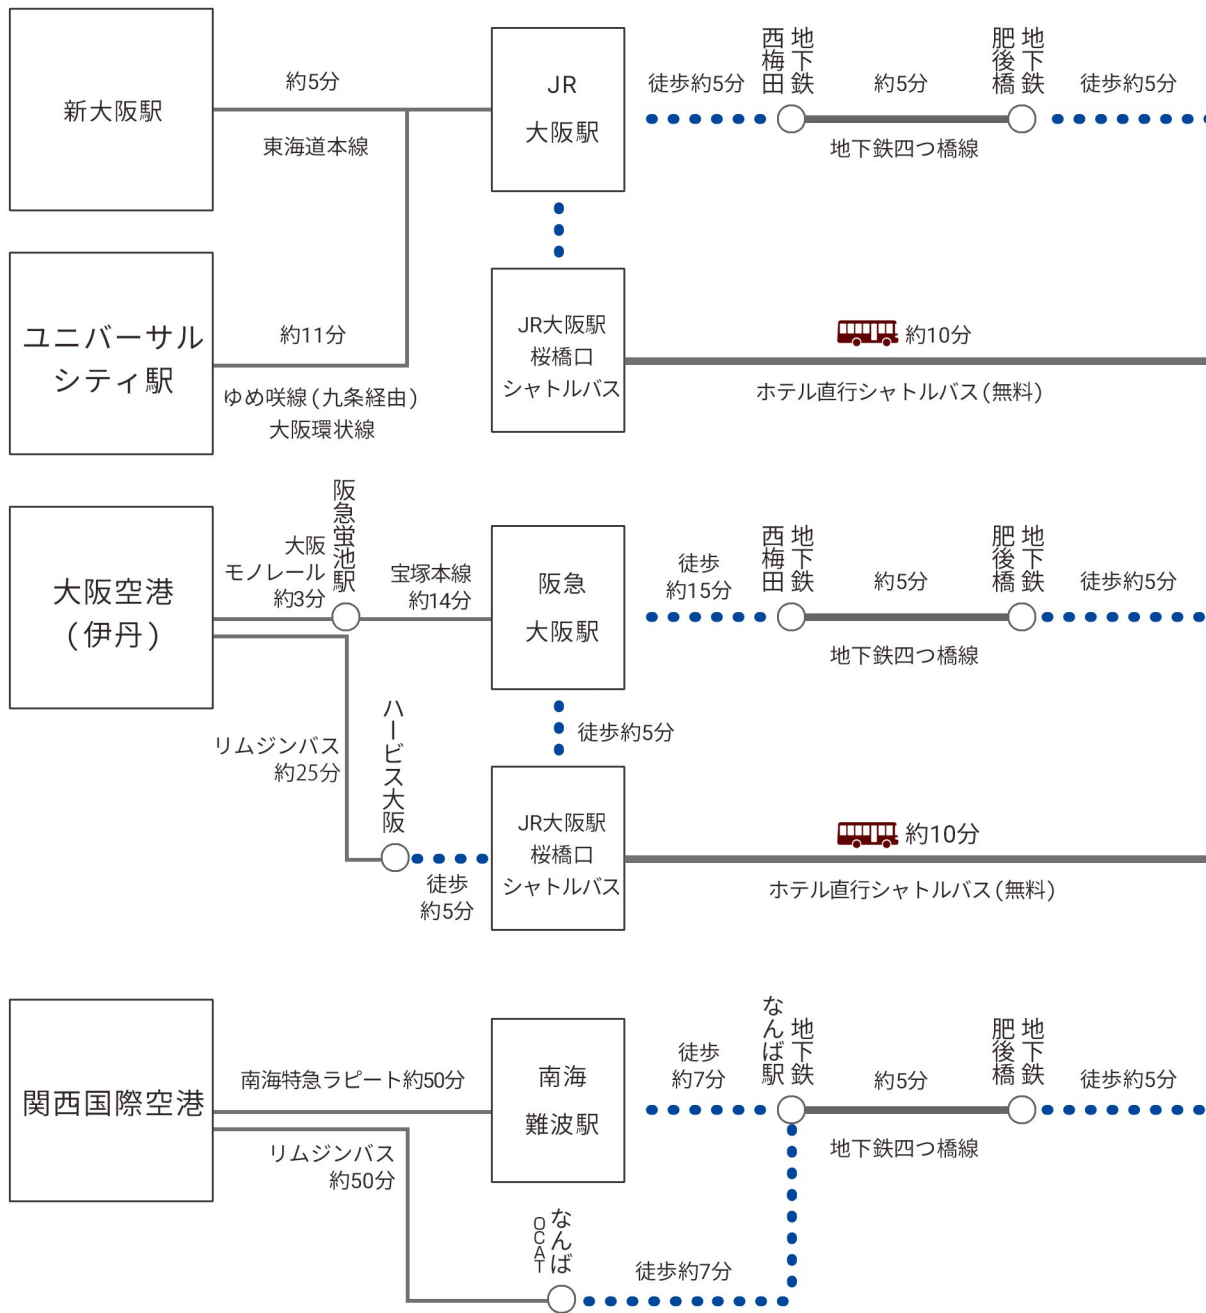

# Access Map by Train & Airplane

三井ガーデンホテル大阪プレミア

Mitsui Garden Hotel  
Osaka PREMIER

チェックイン 15:00 / チェックアウト 11:00

〒530-0005 大阪府大阪市北区中之島3丁目4番15号 TEL: 06-6444-1131 FAX: 06-6444-3103  
<http://www.gardenhotels.co.jp/>