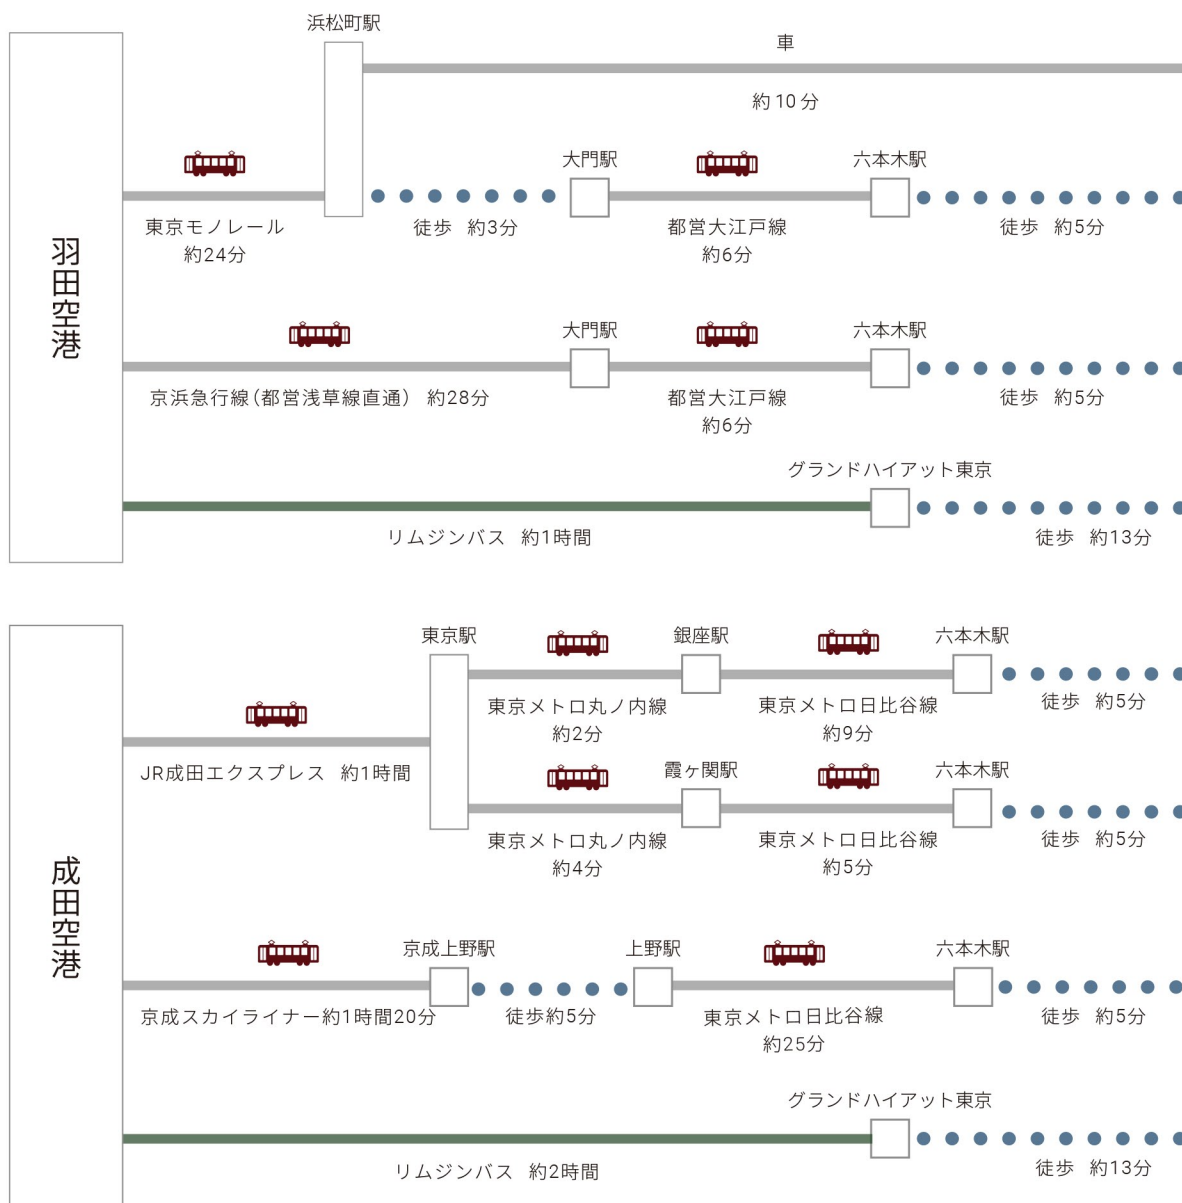

Access Map by Airplane

■ 飛行機でお越しの場合

<羽田空港をご利用の場合>

- ・リムジンバスご利用で、ホテルまで約70分（グランドハイアット東京 停留所着）
- ・東京モノレール、都営大江戸線のご利用で、ホテルまで約45分
- ・京浜急行線、都営大江戸線のご利用で、ホテルまで約45分

<成田空港をご利用の場合>

- ・リムジンバスご利用で、ホテルまで約2時間10分（グランドハイアット東京 停留所着）
- ・JR成田エクスプレス、東京メトロ丸ノ内線、東京メトロ日比谷線のご利用で、ホテルまで約1時間30分
- ・京成スカイライナー、東京メトロ日比谷線のご利用で、ホテルまで約2時間