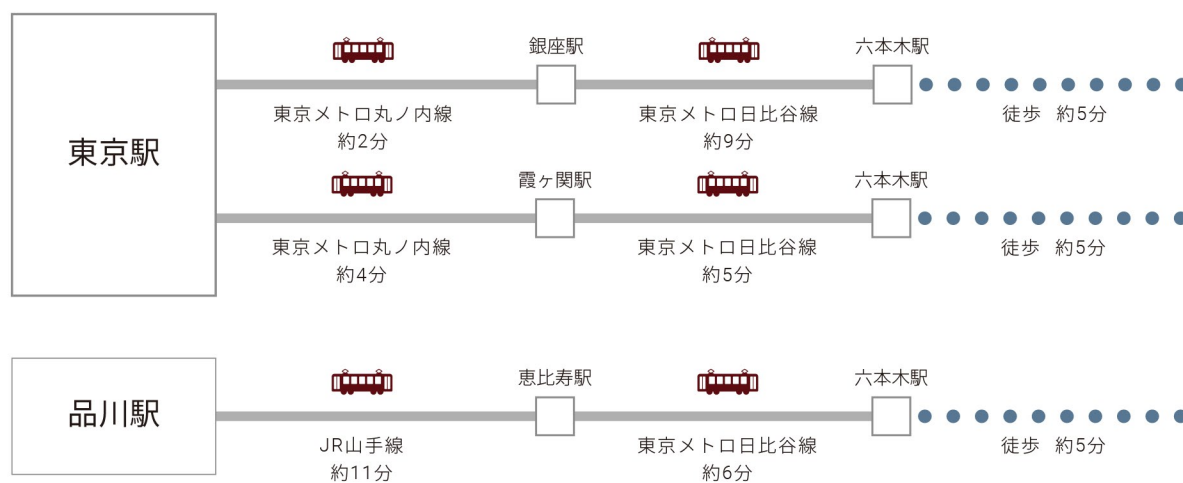

# Access Map by Bullet train

## ■ 新幹線でお越しの場合

- ・仙台からお越しの場合・・・東北・北海道新幹線ご利用で、ホテルまで約2時間（東京駅で下車）
- ・名古屋からお越しの場合・・・東海道・山陽新幹線ご利用で、ホテルまで約2時間（品川駅で下車）
- ・大阪からお越しの場合・・・東海道・山陽新幹線ご利用で、ホテルまで約3時間（品川駅で下車）

Mitsui Garden Hotel  
Roppongi Tokyo PREMIER