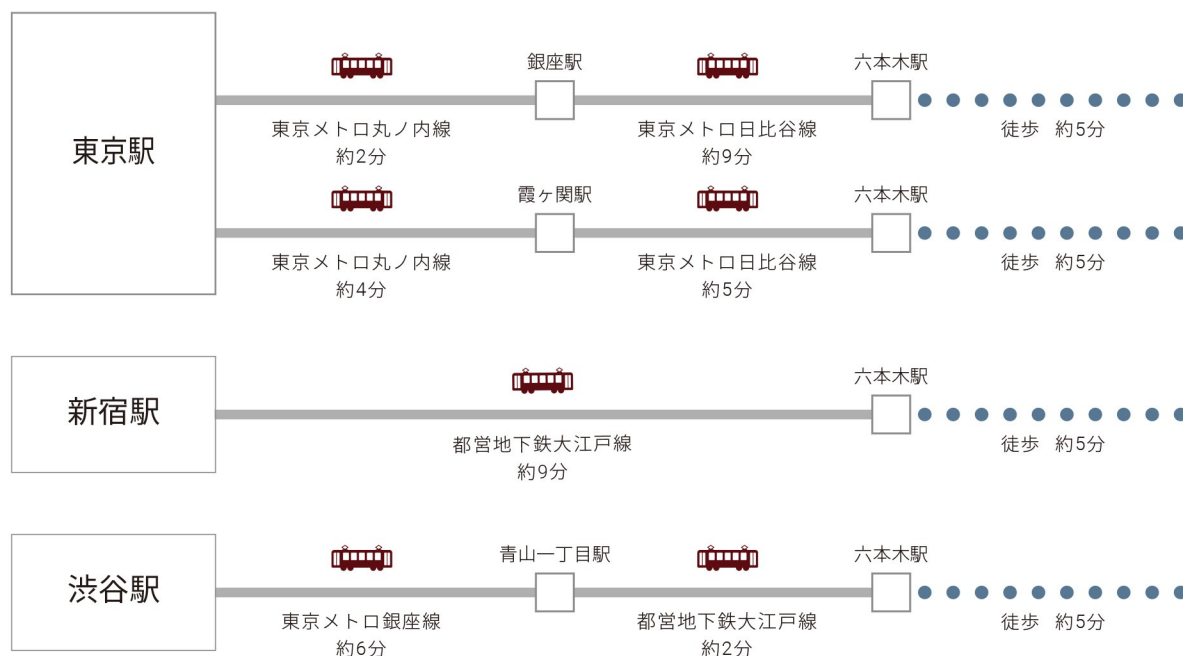

Access Map by Train

■ 電車でお越しの場合

三井ガーデンホテル六本木プレミア

- ・東京メトロ日比谷線・都営地下鉄大江戸線「六本木」駅 5番出口より、徒歩約5分
- ・東京メトロ南北線「六本木一丁目」駅より、徒歩約7分

Mitsui Garden Hotel
Roppongi Tokyo PREMIER

チェックイン 15:00 / チェックアウト 12:00

〒106-0032 東京都港区六本木3-15-17 TEL:03-5545-1431 FAX:03-5545-4831
<http://www.gardenhotels.co.jp/>