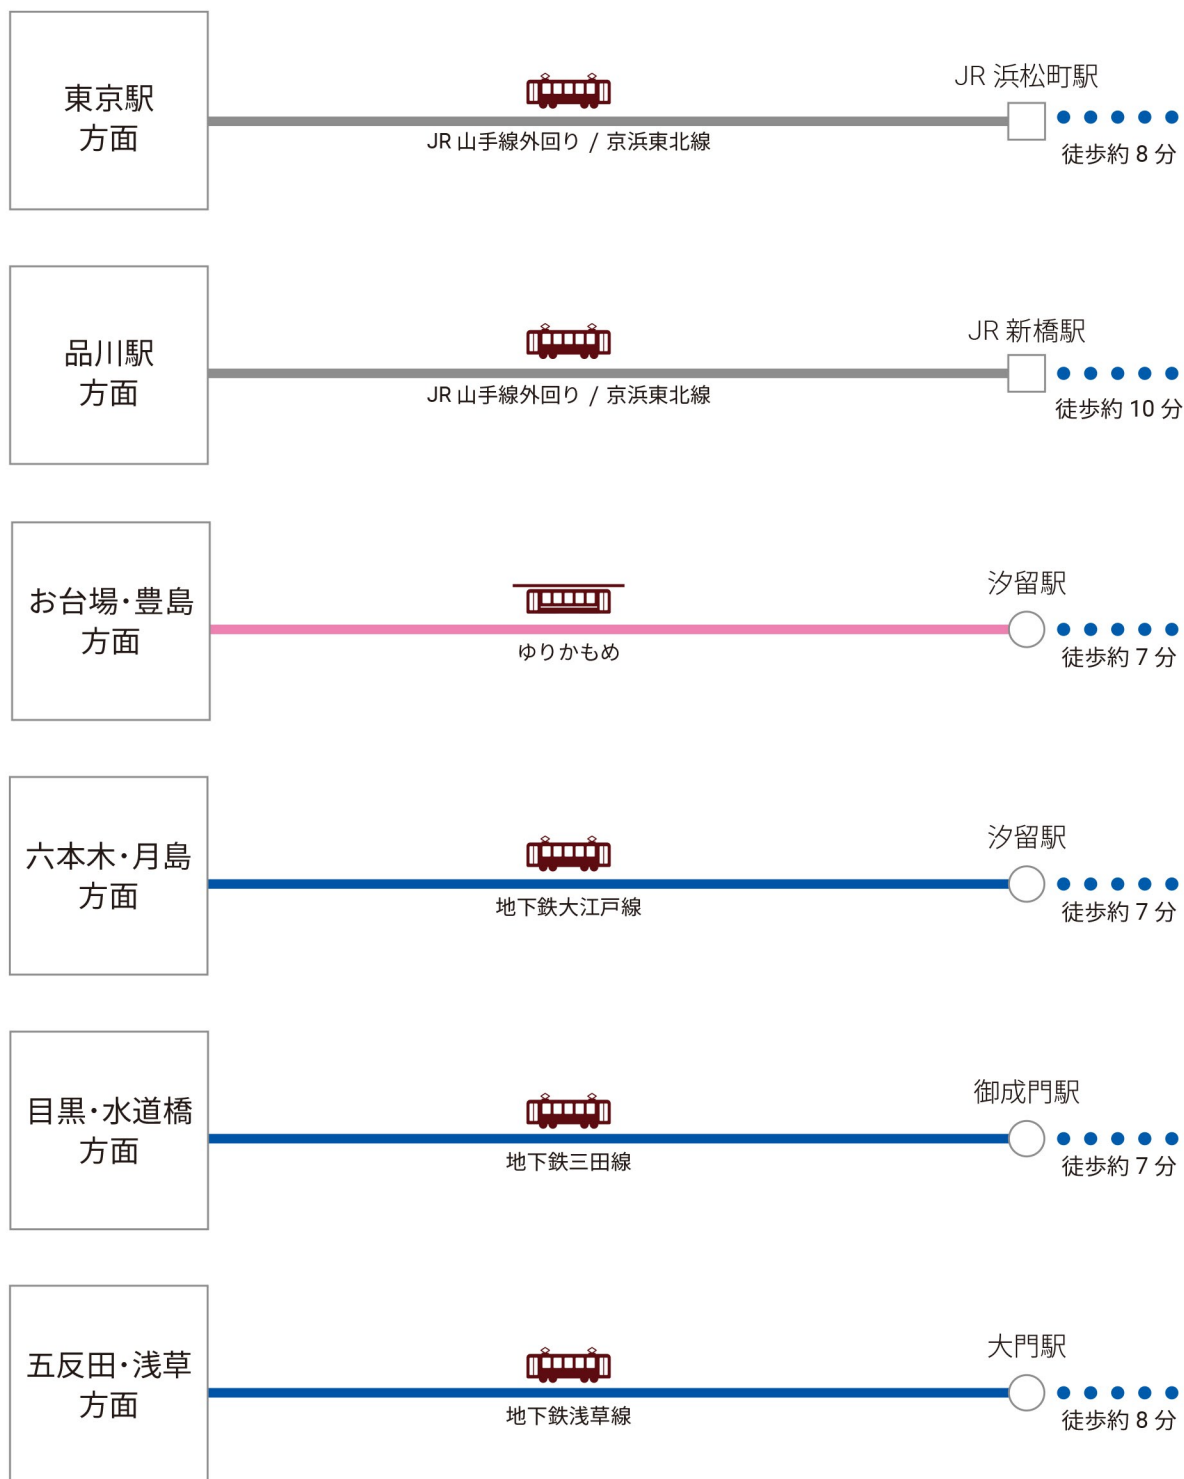

Access Map by Train

三井ガーデンホテル汐留イタリア街

Mitsui Garden Hotel
Shiodome Italia-gai

チェックイン 15:00 / チェックアウト 11:00

〒105-0021 東京都港区東新橋2-14-24 TEL: 03-3431-1131 FAX: 03-3431-2431

<http://www.gardenhotels.co.jp/>