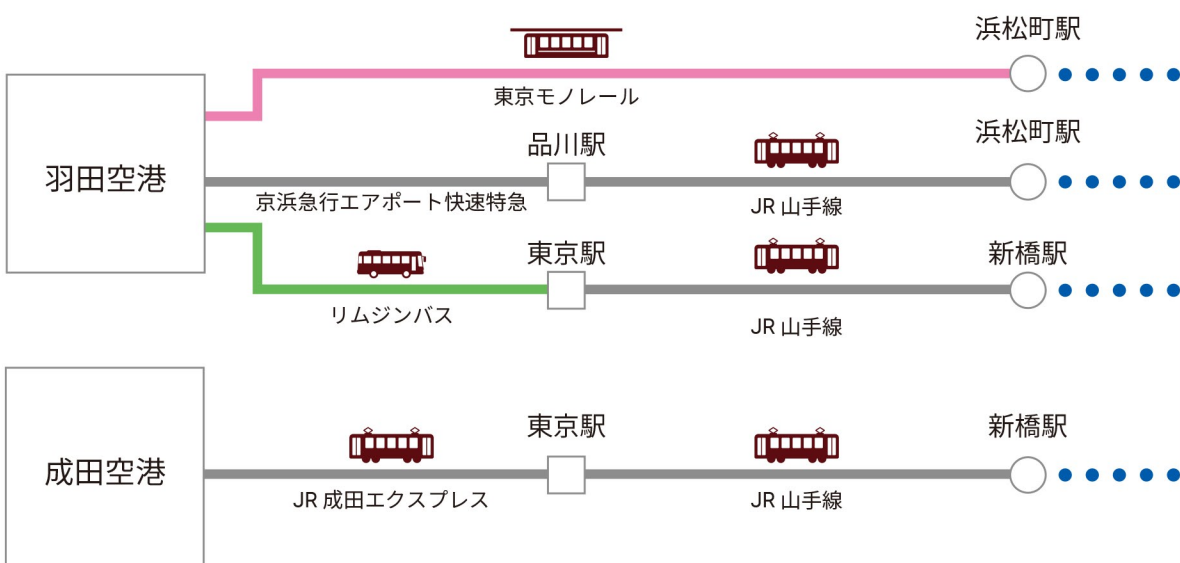

# Access Map by Air

チェックイン 15:00 / チェックアウト 11:00

〒105-0021 東京都港区東新橋2-14-24 TEL: 03-3431-1131 FAX: 03-3431-2431

<http://www.gardenhotels.co.jp/>

# Access Map by Train

三井ガーデンホテル汐留イタリア街

Mitsui Garden Hotel  
Shiodome Italia-gai

チェックイン 15:00 / チェックアウト 11:00

〒105-0021 東京都港区東新橋2-14-24 TEL: 03-3431-1131 FAX: 03-3431-2431

<http://www.gardenhotels.co.jp/>