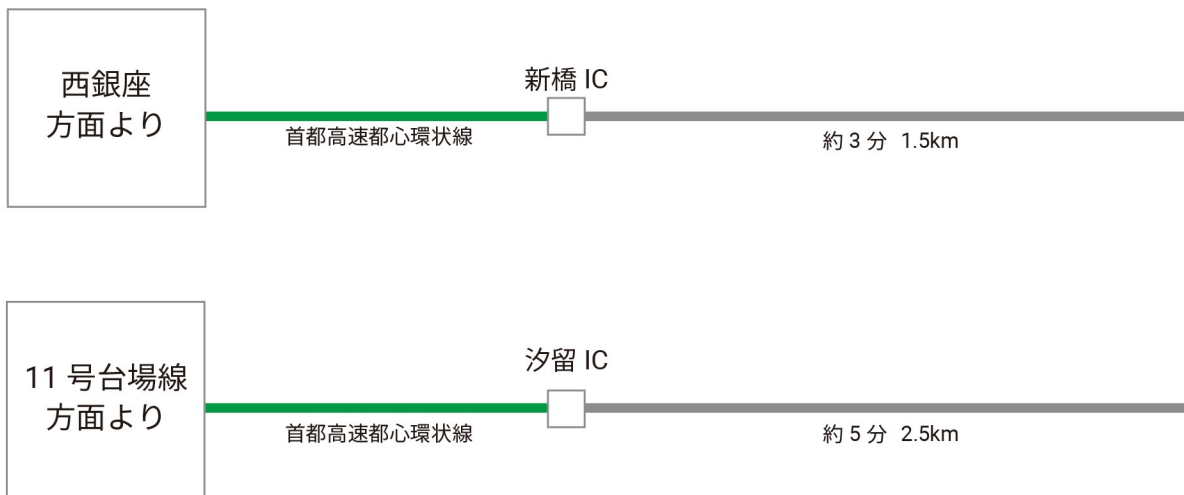

# Access Map by Car

**Mitsui Garden Hotel**  
 Shiodome Italia-gai

チェックイン 15:00 / チェックアウト 11:00

〒105-0021 東京都港区東新橋2-14-24 TEL: 03-3431-1131 FAX: 03-3431-2431

<http://www.gardenhotels.co.jp/>