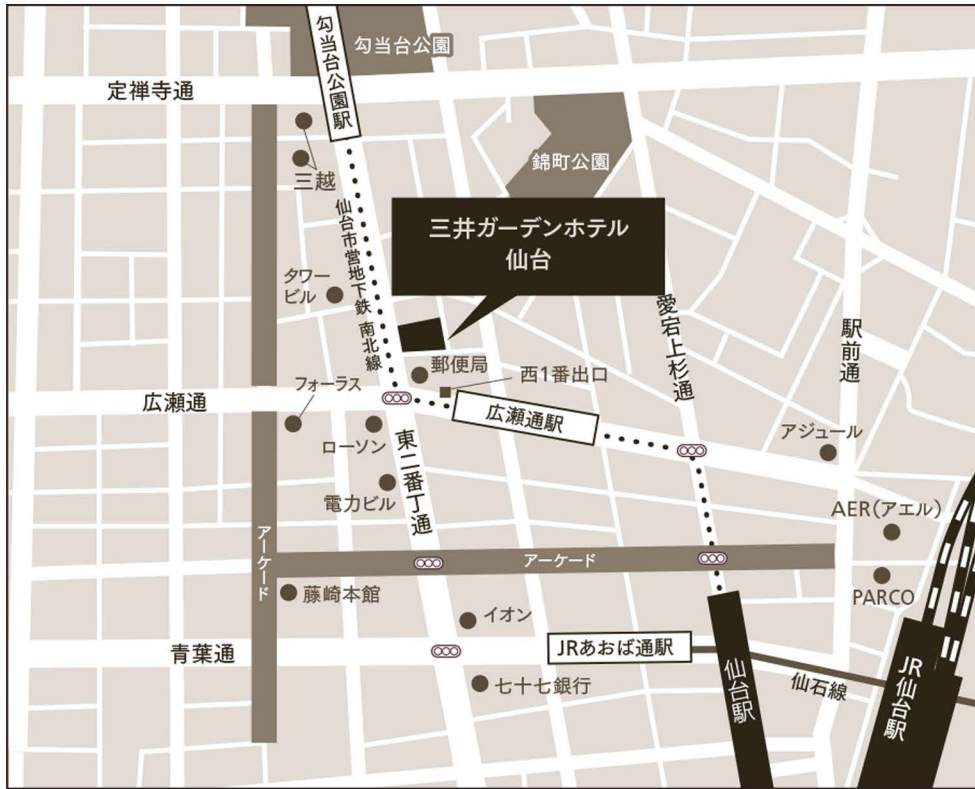

Access Map by Bullet train

■ 新幹線でお越しの場合

三井ガーデンホテル仙台

- ・北海道からお越しの場合・・・東北・北海道新幹線ご利用で約2時間45分（JR「仙台駅」下車）
- ・青森からお越しの場合・・・東北・北海道新幹線ご利用で約2時間5分（JR「仙台駅」下車）
- ・東京からお越しの場合・・・秋田新幹線ご利用で約1時間50分（JR「仙台駅」下車）

Mitsui Garden Hotel
Sendai

チェックイン 15:00 / チェックアウト 11:00