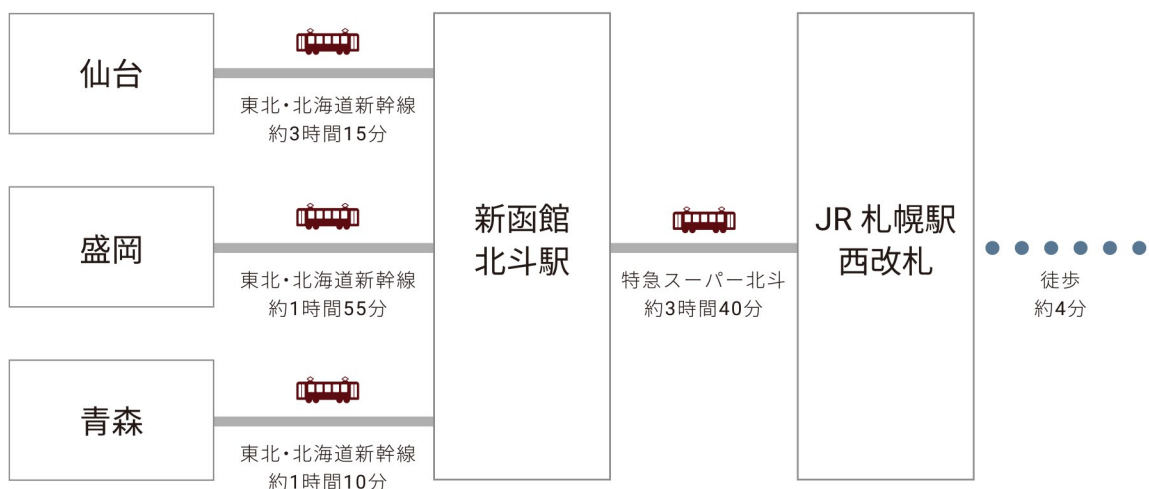

Access Map by Train & Bullet train

■ 電車でお越しの場合

三井ガーデンホテル札幌

- ・JR「札幌」駅西改札より徒歩約4分
- ・市営地下鉄「さっぽろ」駅より徒歩約4分

■ 新幹線でお越しの場合

三井ガーデンホテル札幌

- ・仙台からお越しの場合・・・東北・北海道新幹線ご利用で約7時間（「新函館北斗」駅下車）
- ・盛岡からお越しの場合・・・東北・北海道新幹線ご利用で約5時間40分（「新函館北斗」駅下車）
- ・青森からお越しの場合・・・東北・北海道新幹線ご利用で約5時間55分（「新函館北斗」駅下車）