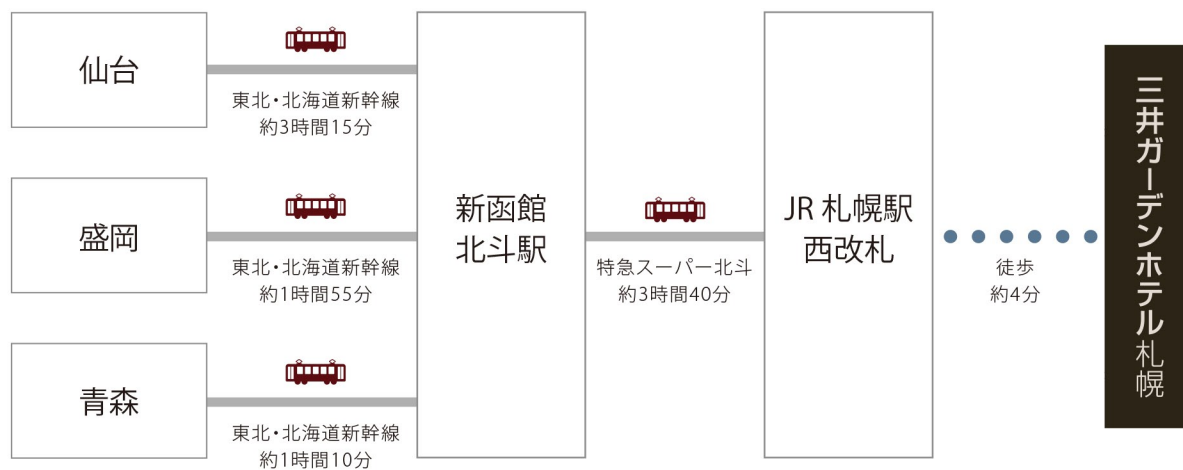

# Access Map by Train & Bullet train

## ■ 電車でお越しの場合

- ・JR「札幌」駅西改札より徒歩約4分
- ・市営地下鉄「さっぽろ」駅より徒歩約4分

## ■ 新幹線でお越しの場合

- ・仙台からお越しの場合・・・東北・北海道新幹線ご利用で約7時間（「新函館北斗」駅下車）
- ・盛岡からお越しの場合・・・東北・北海道新幹線ご利用で約5時間40分（「新函館北斗」駅下車）
- ・青森からお越しの場合・・・東北・北海道新幹線ご利用で約5時間55分（「新函館北斗」駅下車）

Mitsui Garden Hotel  
Sapporo West

チェックイン 15:00 / チェックアウト 11:00