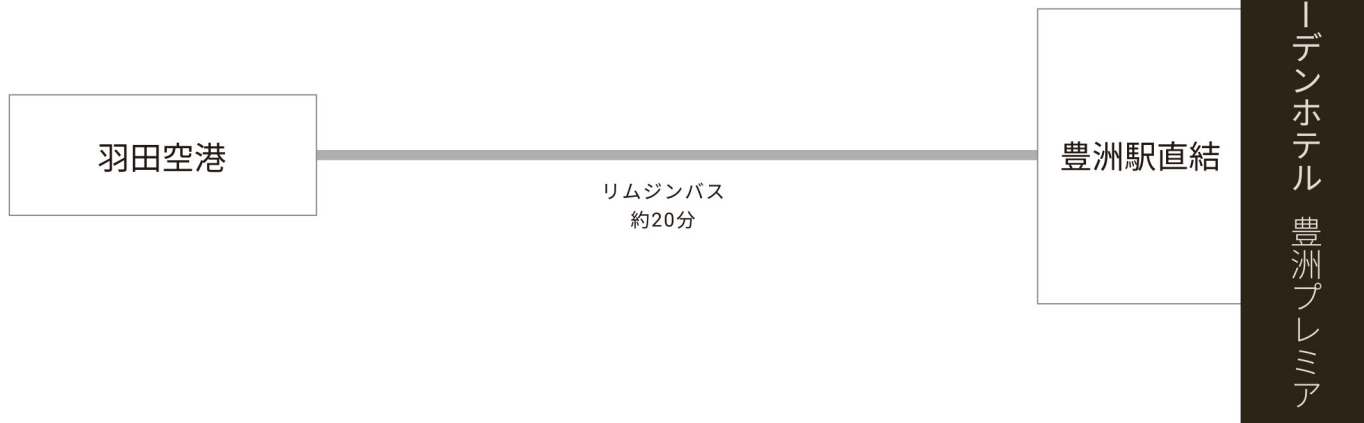

Access Map by Airplane

■ 飛行機でお越しの場合

<羽田空港をご利用の場合>

- ・羽田空港よりリムジンバスにて約20分

<成田空港をご利用の場合>

- ・現在は直通のリムジンバスは運行していません。他の交通機関をご利用ください

Mitsui Garden Hotel
Toyosu PREMIER

チェックイン 15:00 / チェックアウト 11:00