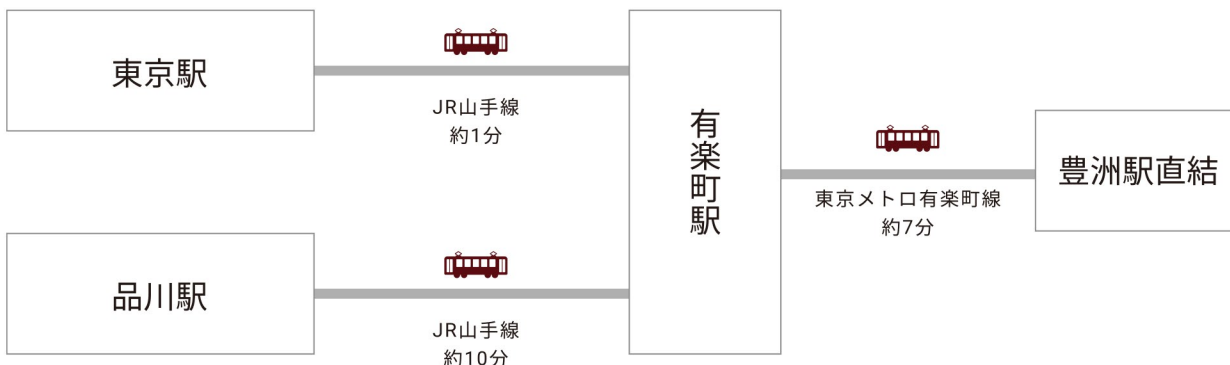

Access Map by Train & Bullet train

■ 電車でお越しの場合

三井ガーデンホテル 豊洲プレミア

- ・「東京」駅よりJR山手線にて約1分、「有楽町」駅から東京メトロ有楽町線に乗り換え約7分 「豊洲」駅直結
- ・「品川」駅よりJR山手線にて約10分、「有楽町」駅から東京メトロ有楽町線に乗り換え約7分 「豊洲」駅直結

■ 新幹線でお越しの場合

三井ガーデンホテル 豊洲プレミア

- ・仙台からお越しの場合……東北・北海道新幹線ご利用で約2時間（「東京」駅下車）
- ・名古屋からお越しの場合……東海道・山陽新幹線ご利用で約2時間（「東京」駅下車）
- ・大阪からお越しの場合……東海道・山陽新幹線ご利用で約3時間（「東京」駅下車）