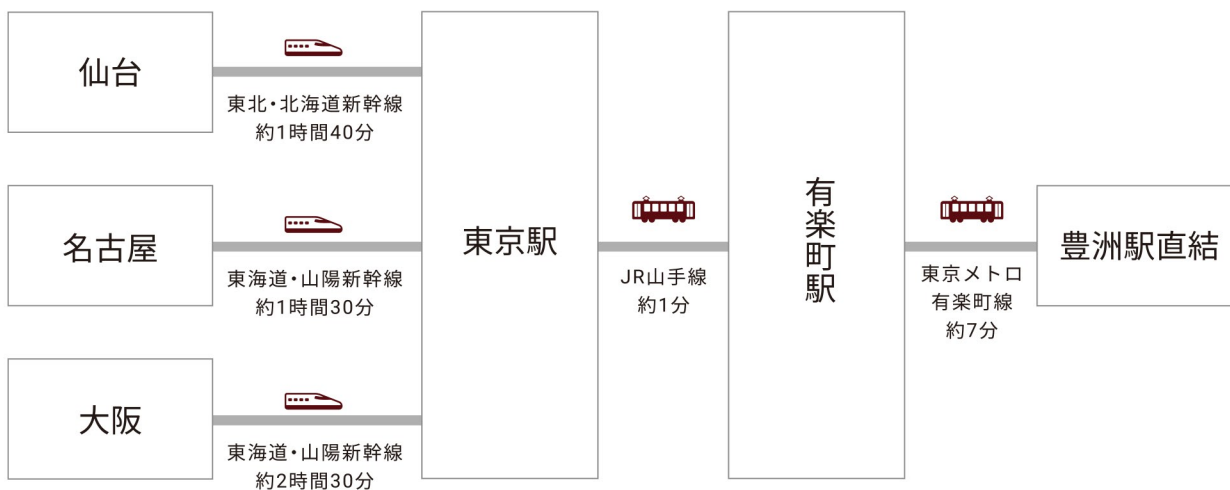

Access Map by Train & Bullet train

■ 電車でお越しの場合

三井ガーデンホテル 豊洲プレミア

- ・「東京」駅よりJR山手線にて約1分、「有楽町」駅から東京メトロ有楽町線に乗り換え約7分 「豊洲」駅直結
- ・「品川」駅よりJR山手線にて約10分、「有楽町」駅から東京メトロ有楽町線に乗り換え約7分 「豊洲」駅直結

■ 新幹線でお越しの場合

三井ガーデンホテル 豊洲プレミア

- ・仙台からお越しの場合……東北・北海道新幹線ご利用で約2時間（「東京」駅下車）
- ・名古屋からお越しの場合……東海道・山陽新幹線ご利用で約2時間（「東京」駅下車）
- ・大阪からお越しの場合……東海道・山陽新幹線ご利用で約3時間（「東京」駅下車）