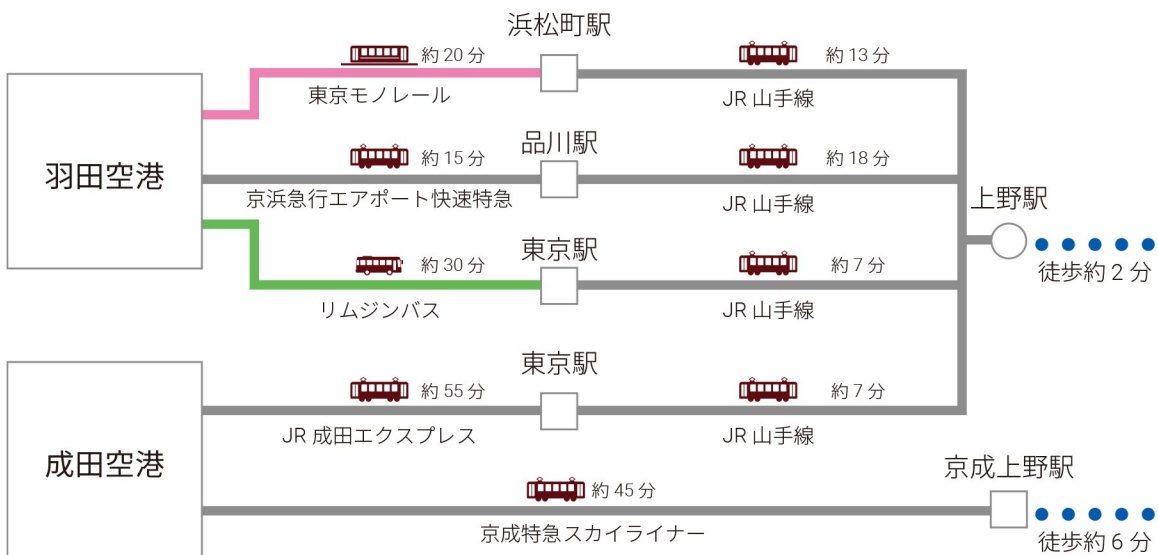

Access Map by Airplane

三井ガーデンホテル上野

Mitsui Garden Hotel
Ueno

チェックイン 15:00 / チェックアウト 11:00

〒110-0015 東京都台東区東上野3-19-7 TEL: 03-3839-1131 FAX: 03-3839-1605

<http://www.gardenhotels.co.jp/>