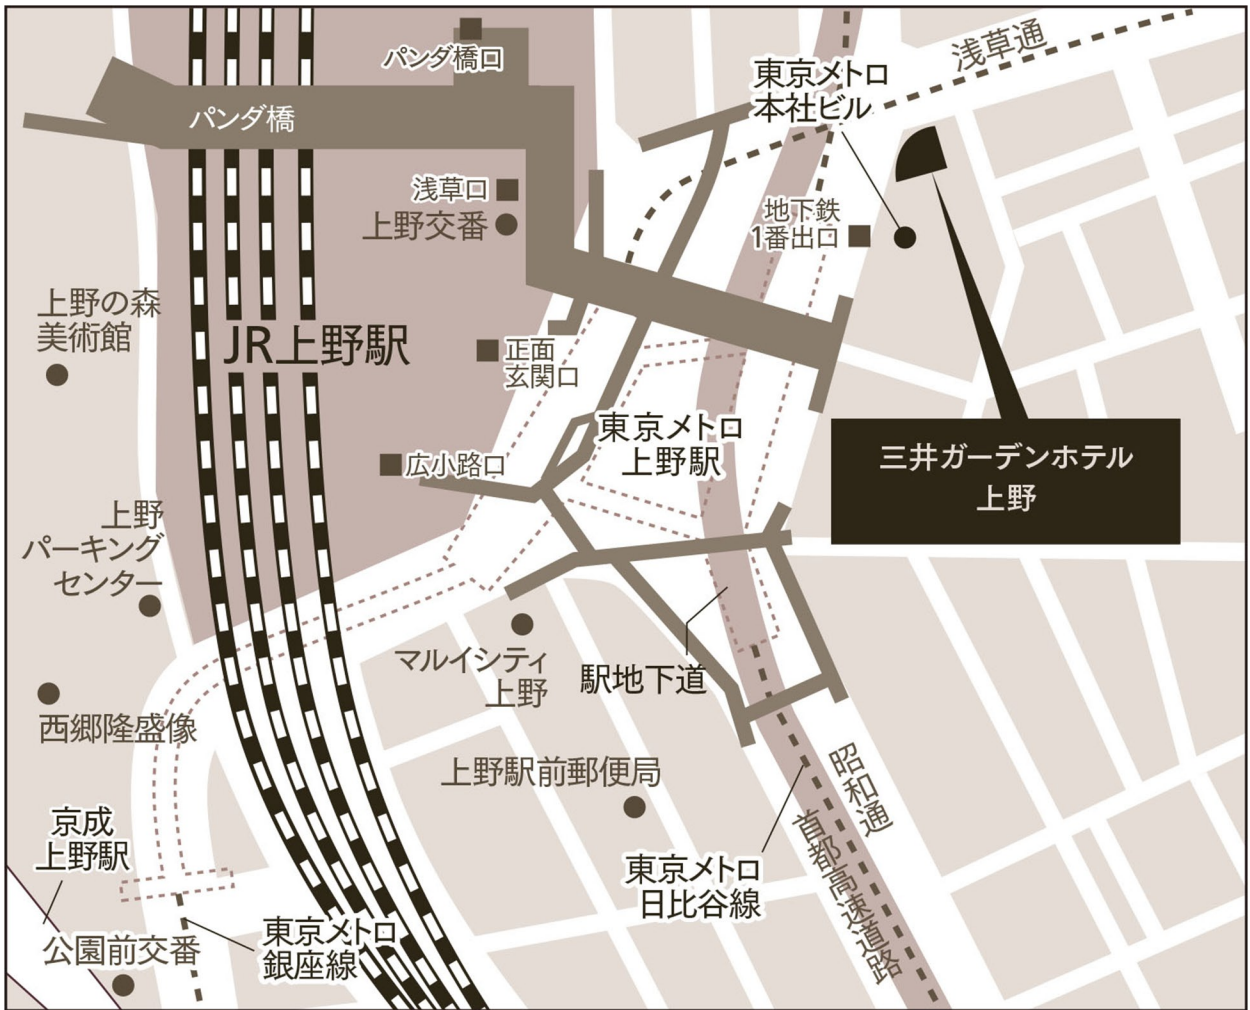

Access Map by Airplane

三井ガーデンホテル上野

Mitsui Garden Hotel
Ueno

チェックイン 15:00 / チェックアウト 11:00

〒110-0015 東京都台東区東上野3-19-7 TEL: 03-3839-1131 FAX: 03-3839-1605

<http://www.gardenhotels.co.jp/>