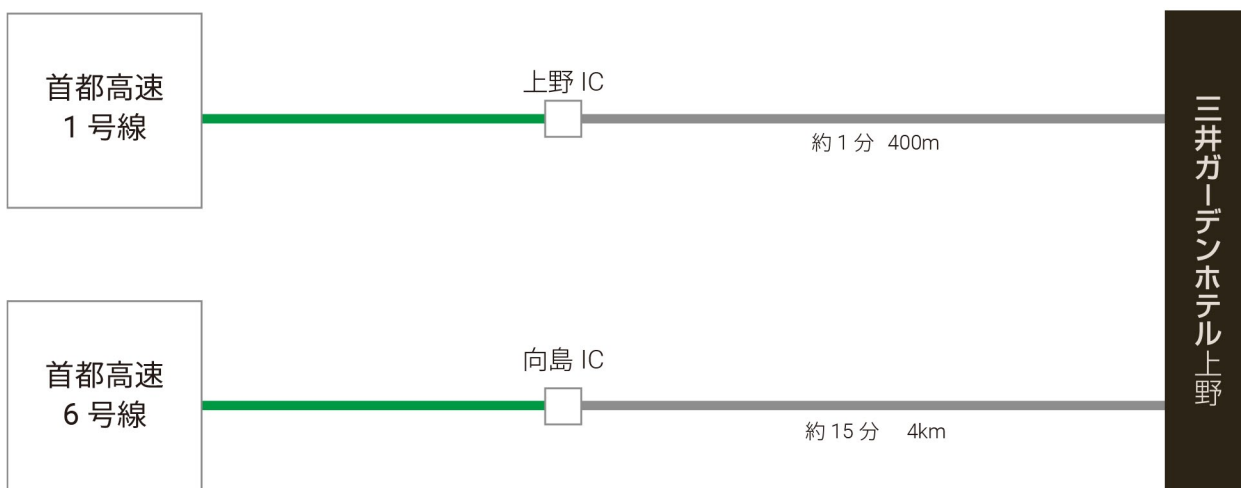

Access Map by Car

Mitsui Garden Hotel
Ueno

チェックイン 15:00 / チェックアウト 11:00

〒110-0015 東京都台東区東上野3-19-7 TEL: 03-3839-1131 FAX: 03-3839-1605

<http://www.gardenhotels.co.jp/>