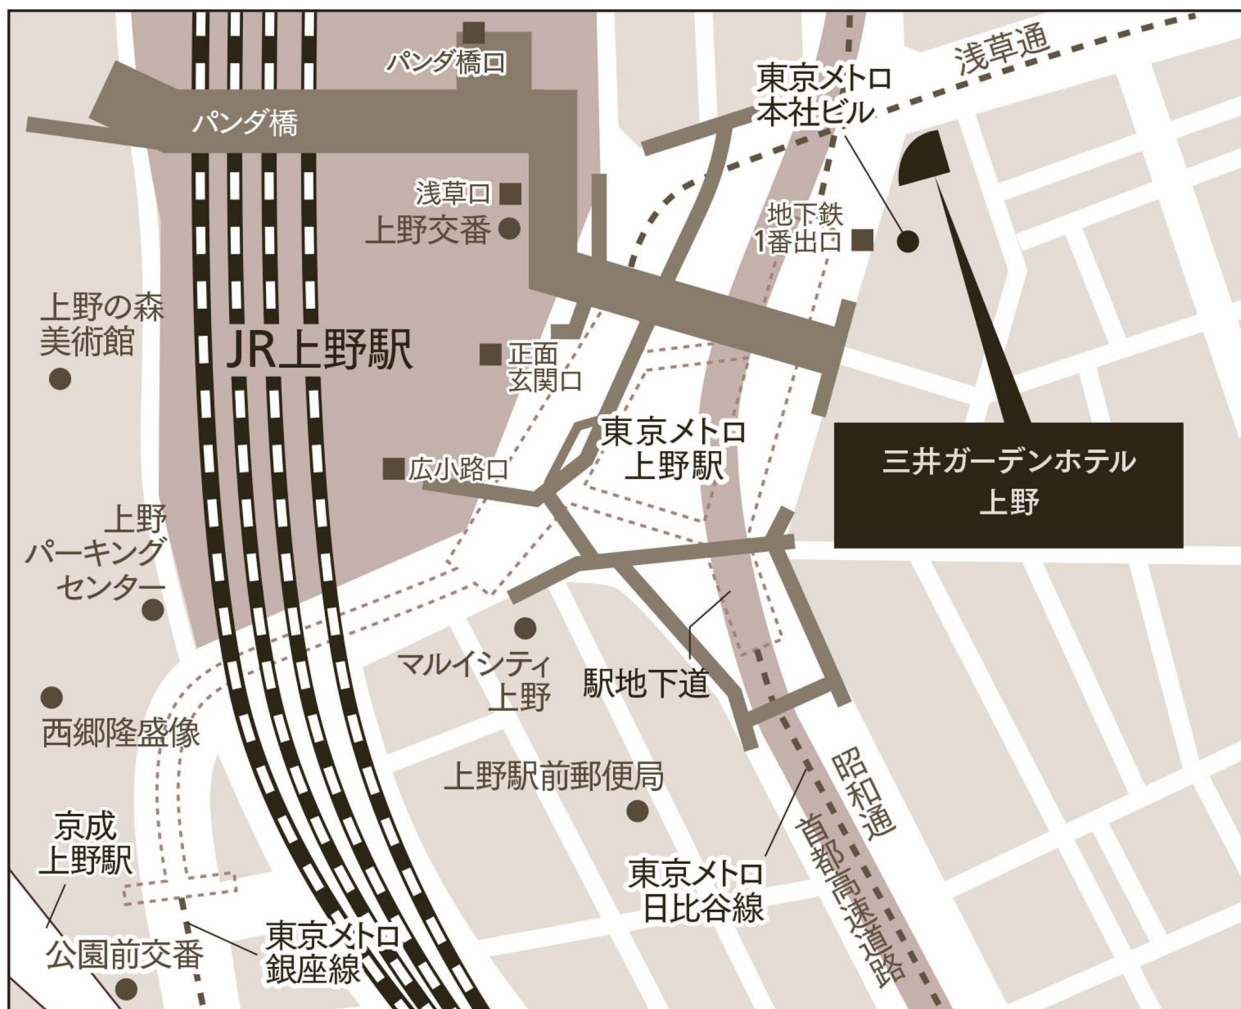

Access Map by Car

Mitsui Garden Hotel
Ueno

チェックイン 15:00 / チェックアウト 11:00

〒110-0015 東京都台東区東上野3-19-7 TEL: 03-3839-1131 FAX: 03-3839-1605

<http://www.gardenhotels.co.jp/>