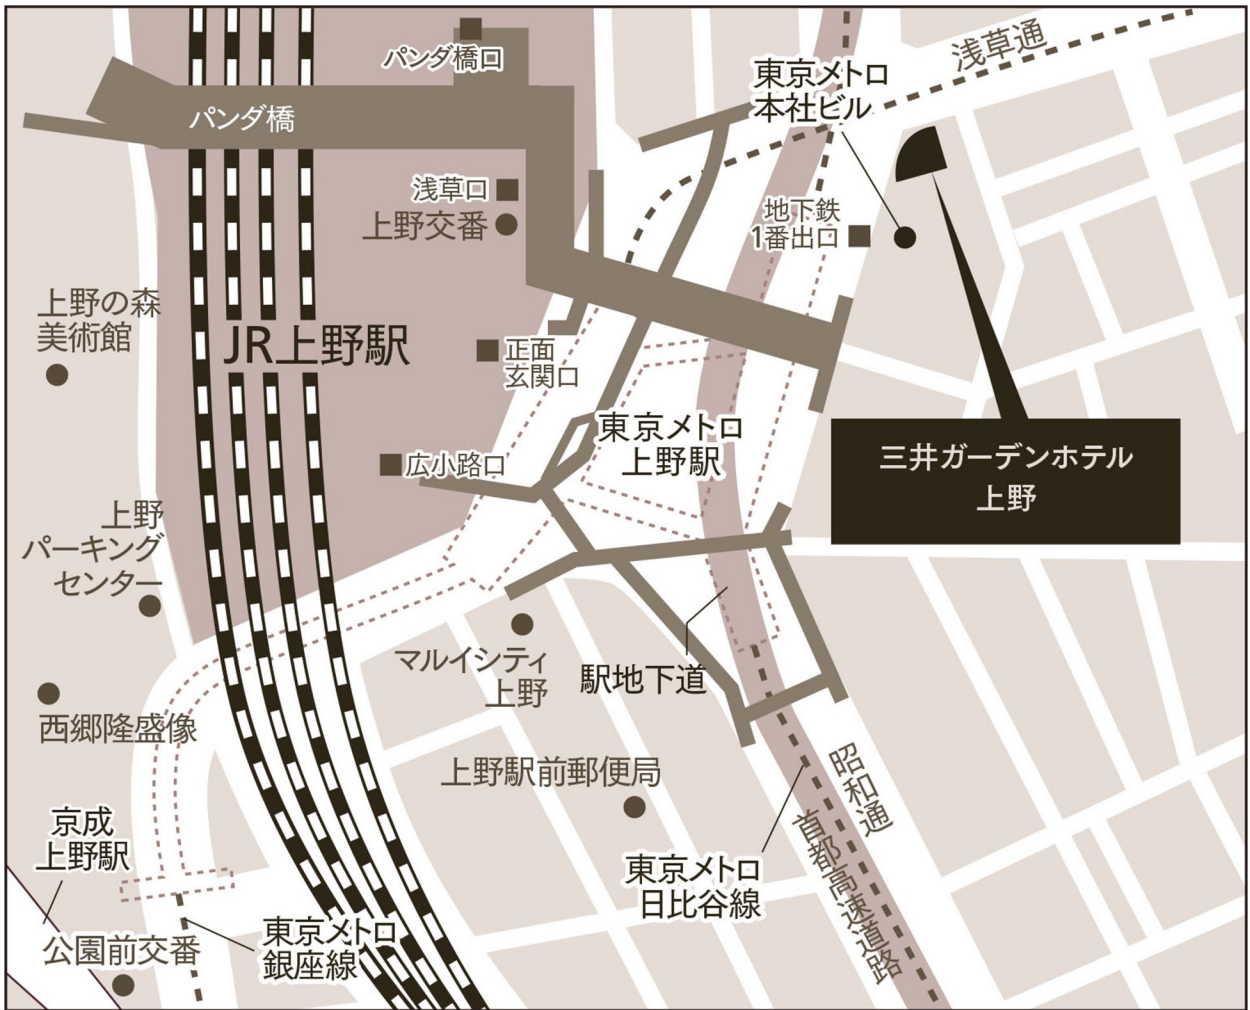

Access Map by Train

Mitsui Garden Hotel
Ueno

チェックイン 15:00 / チェックアウト 11:00

〒110-0015 東京都台東区東上野3-19-7 TEL: 03-3839-1131 FAX: 03-3839-1605

<http://www.gardenhotels.co.jp/>