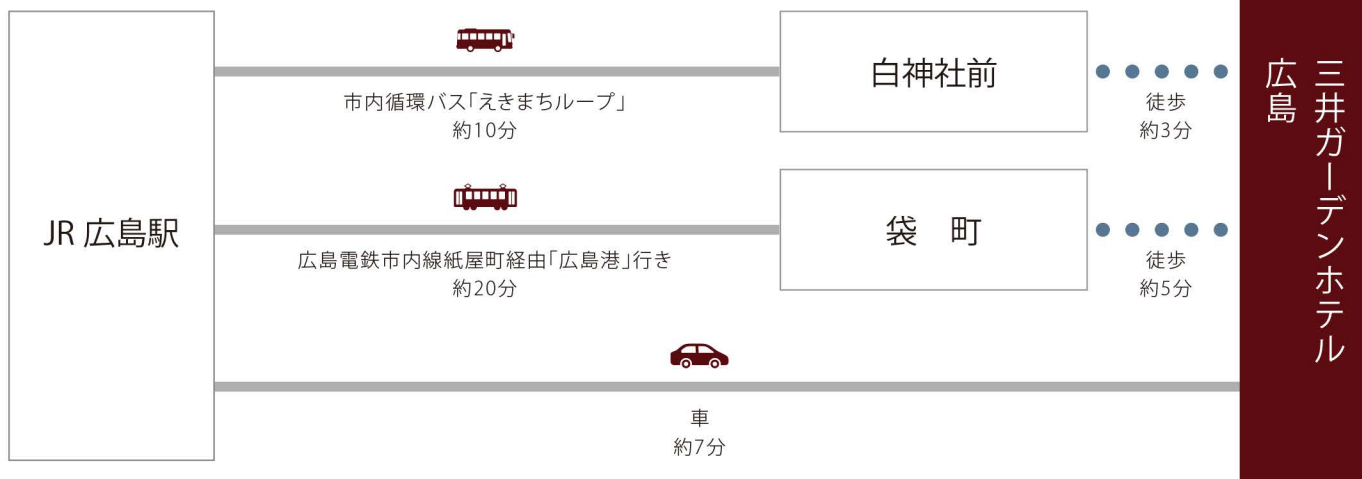

Access Map by Train & Bullet train

■ 電車でお越しの場合

- ・ JR広島駅より市内循環バス「エキまちループ」にて約10分、「白神社前」下車徒歩約3分
- ・ JR広島駅より広島電鉄市内線紙屋町経由「広島港」行き約20分、「袋町」下車徒歩約5分

■ 新幹線でお越しの場合

- ・ 名古屋からお越しの場合・・・東海道・山陽新幹線ご利用で約2時間45分（「JR広島」駅下車）
- ・ 大阪からお越しの場合・・・東海道・山陽新幹線ご利用で約1時間45分（「JR広島」駅下車）
- ・ 博多からお越しの場合・・・東海道・山陽新幹線ご利用で約1時間25分（「JR広島」駅下車）