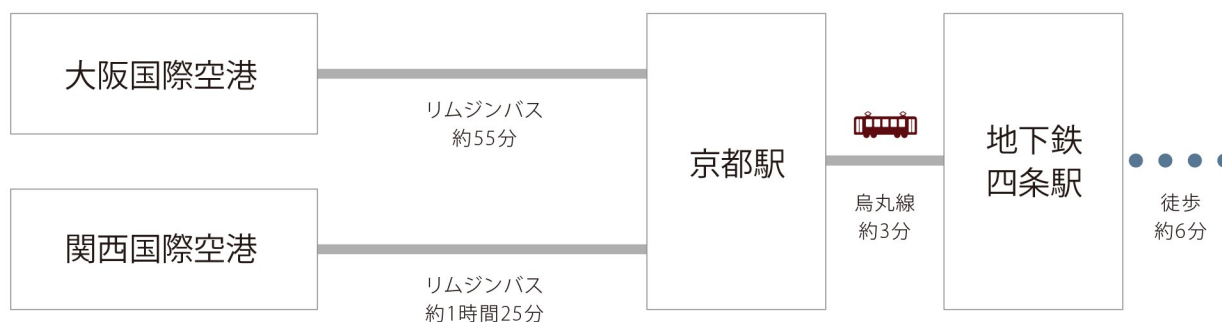

■ 飛行機でお越しの場合

三井ガーデンホテル京都四条

<大阪国際空港（伊丹空港）をご利用の場合>

- ・リムジンバス・烏丸線ご利用で約1時間5分（地下鉄「四条」駅下車）

<関西国際空港をご利用の場合>

- ・リムジンバス・烏丸線ご利用で約1時間35分（地下鉄「四条」駅下車）

三井ガーデンホテル京都四条

チェックイン 14:00 ※2020年4月1日～15:00(最終チェックイン 24:00) / チェックアウト 11:00