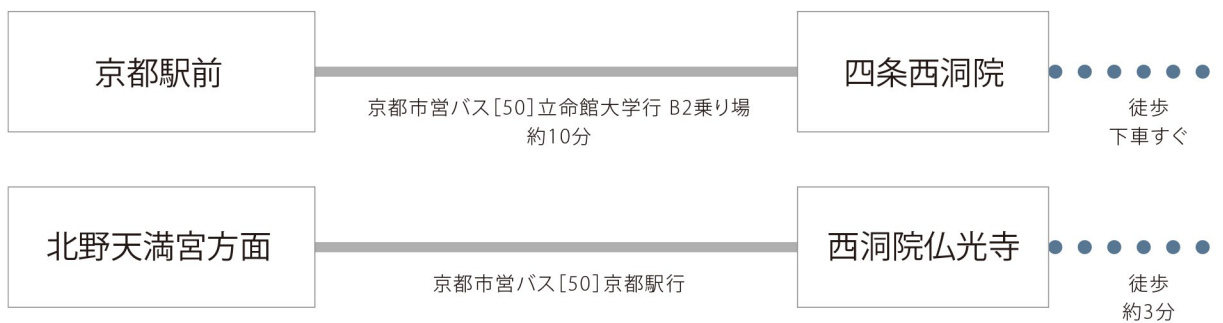

Access Map by Car & Bus

■ お車でお越しの場合

- ・名神高速 京都南IC出口より約20分
- ・「京都」駅より約10分

■ バスでお越しの場合

- ・JR京都駅烏丸中央口の市バスロータリーB2乗り場より……
50番「北野天満宮・立命館大学行き」乗車。7番目のバス停「四条西洞院」下車すぐ
 - ・北野天満宮方面から50番「京都駅行き」に乗車した場合……バス停「西洞院仏光寺」下車徒歩約3分
- ※JR京都駅から乗車した場合のバス停名と異なりますのでご注意ください。