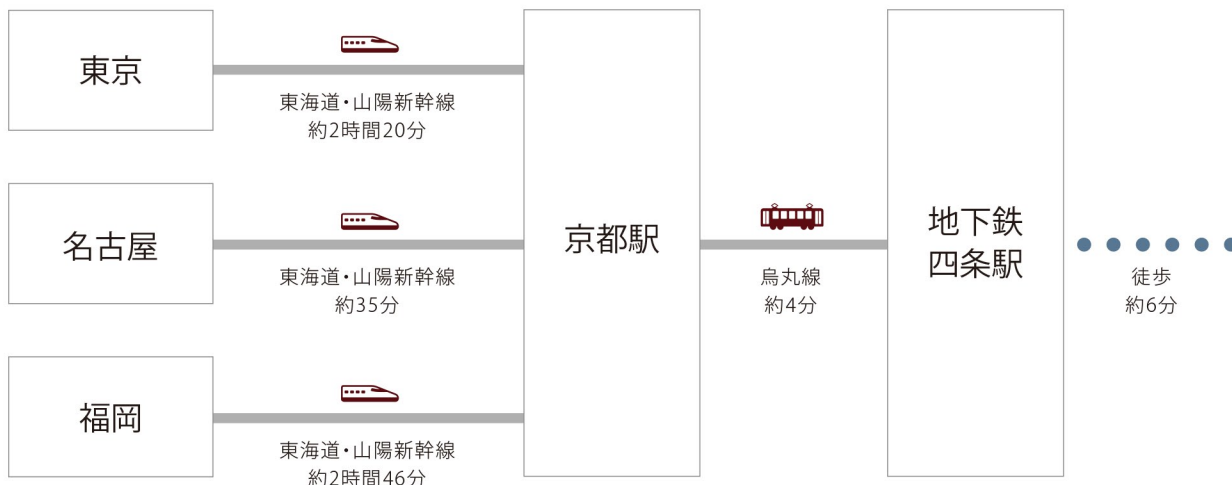

Access Map by Train & Bullet train

■ 電車でお越しの場合

- ・ 阪急京都線「烏丸」駅23番出口より徒歩約6分
- ・ 地下鉄烏丸線「四条」駅2番出口より徒歩約6分

三井ガーデンホテル京都四条

■ 新幹線でお越しの場合

- ・ 東京からお越しの場合……東海道・山陽新幹線ご利用で約2時間30分（「京都」駅下車）
- ・ 名古屋からお越しの場合……東海道・山陽新幹線ご利用で約45分（「京都」駅下車）
- ・ 博多からお越しの場合……東海道・山陽新幹線ご利用で約2時間56分（「京都」駅下車）

三井ガーデンホテル京都四条

三井ガーデンホテル京都四条

チェックイン 14:00 ※2020年4月1日～15:00(最終チェックイン 24:00) / チェックアウト11:00

〒600-8472 京都府京都市下京区西洞院通四条下ル妙伝寺町707-1

TEL:075-361-5531 FAX:075-361-5100

<http://www.gardenhotels.co.jp/>

mitsui garden
hotel
Kyoto Shijo