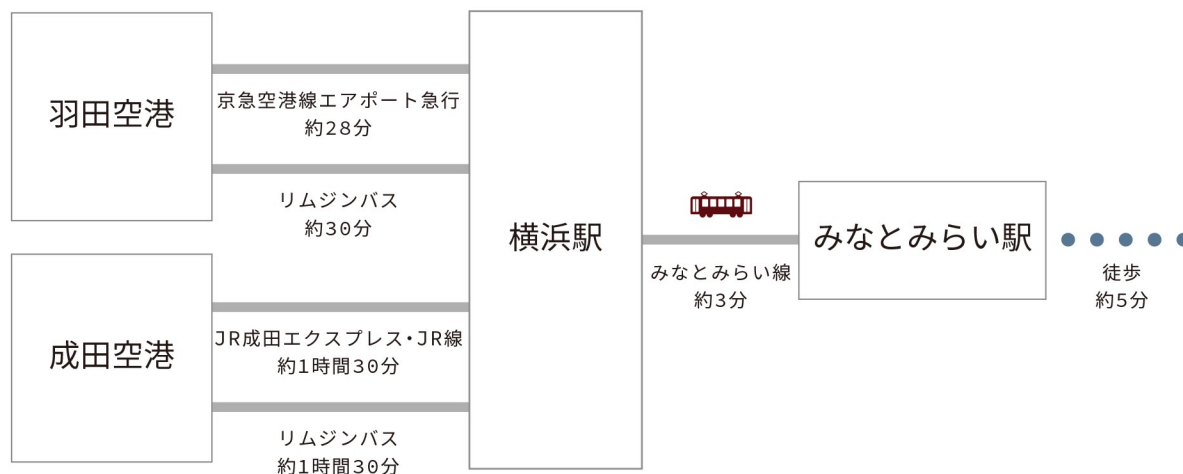

Access Map by Airplane

■ 飛行機でお越しの場合

三井ガーデンホテル横浜みなとみらいプレミア

<羽田空港をご利用の場合>

- ・京急羽田空港線ターミナルより京急空港線エアポート急行ご利用で横浜駅まで約28分、横浜駅でみなとみらい線にお乗換え約3分（みなとみらい駅下車）
- ・リムジンバスご利用で約30分、横浜駅でみなとみらい線にお乗換え約3分（みなとみらい駅下車）

<成田空港をご利用の場合>

- ・JR成田エクスプレス・JR線で約1時間30分、横浜駅でみなとみらい線にお乗換え約3分（みなとみらい駅下車）
- ・リムジンバスご利用で約1時間30分、横浜駅でみなとみらい線にお乗換え約3分（みなとみらい駅下車）

Mitsui Garden Hotel
Yokohama Minatomirai PREMIER

チェックイン 15:00 / チェックアウト 11:00

〒220-0012 神奈川県横浜市西区みなとみらい3-3-3
<http://www.gardenhotels.co.jp/>