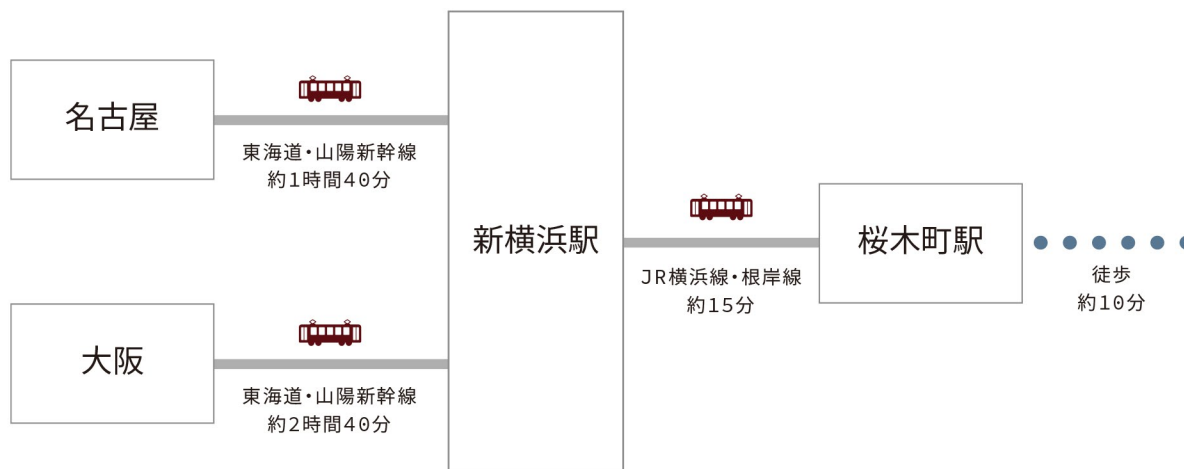

■ 新幹線でお越しの場合

- ・名古屋からお越しの場合・・・東海道・山陽新幹線ご利用で約2時間（「新横浜」駅下車）
- ・大阪からお越しの場合・・・東海道・山陽新幹線ご利用で約3時間（「新横浜」駅下車）

三井ガーデンホテル横浜みなとみらいプレミア

Mitsui Garden Hotel
Yokohama Minatomirai PREMIER

チェックイン 15:00 / チェックアウト 11:00

〒220-0012 神奈川県横浜市西区みなとみらい3-3-3
<http://www.gardenhotels.co.jp/>