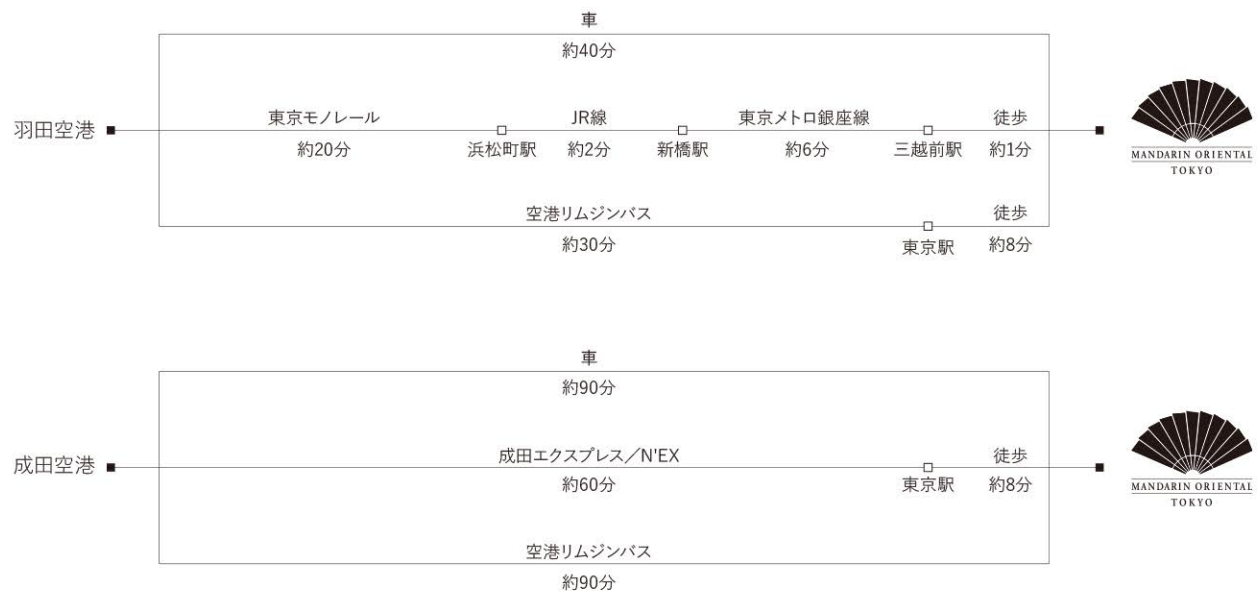

■ 電車でお越しの場合

■ お車でお越しの場合

■ 飛行機でお越しの場合

〒103-8328 東京都中央区日本橋室町2-1-1
 チェックイン 16:00 / チェックアウト 12:00

ご予約・お問い合わせ 03-3270-8800