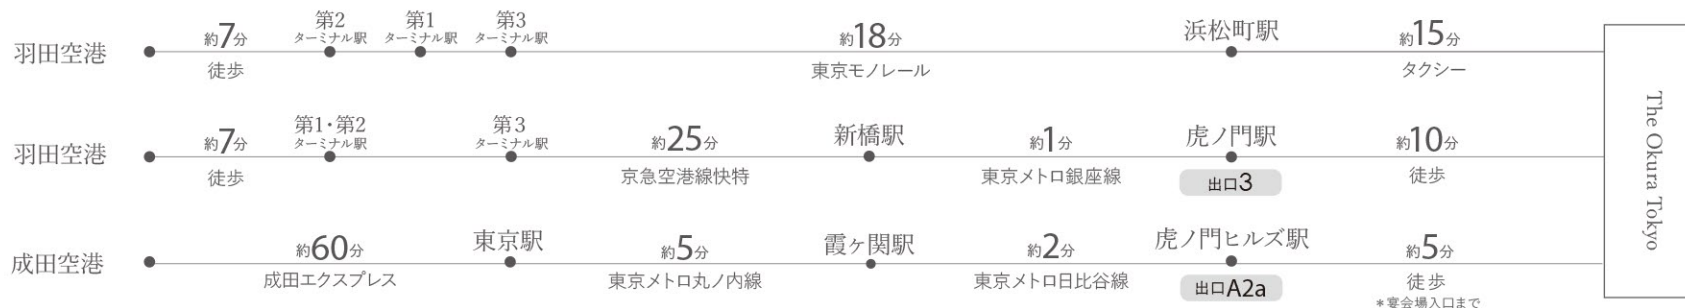

■ 電車でお越しの場合

■ お車でお越しの場合

■ 飛行機でお越しの場合

〒105-0001 東京都港区虎ノ門2丁目10-4

お問い合わせ 03-3582-0111 IN 15:00 OUT 12:00

駐車場 有り 約330台 宿泊者滞在中無料 予約不要