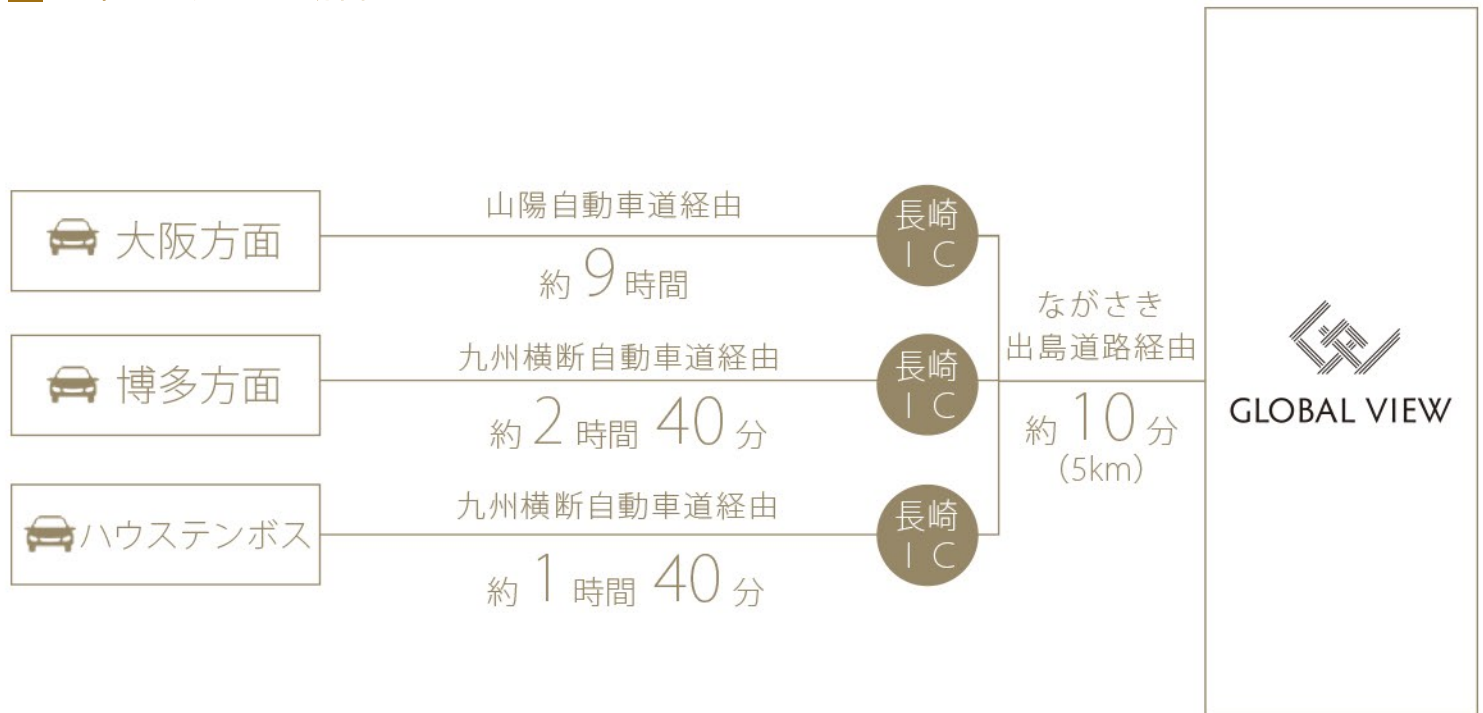

■ 電車でお越しの場合

■ お車でお越しの場合

■ 飛行機でお越しの場合

GLOBAL VIEW

〒850-0045
長崎県長崎市宝町2-26

TEL : 095-821-1111 (代表) Google mapでルート検索