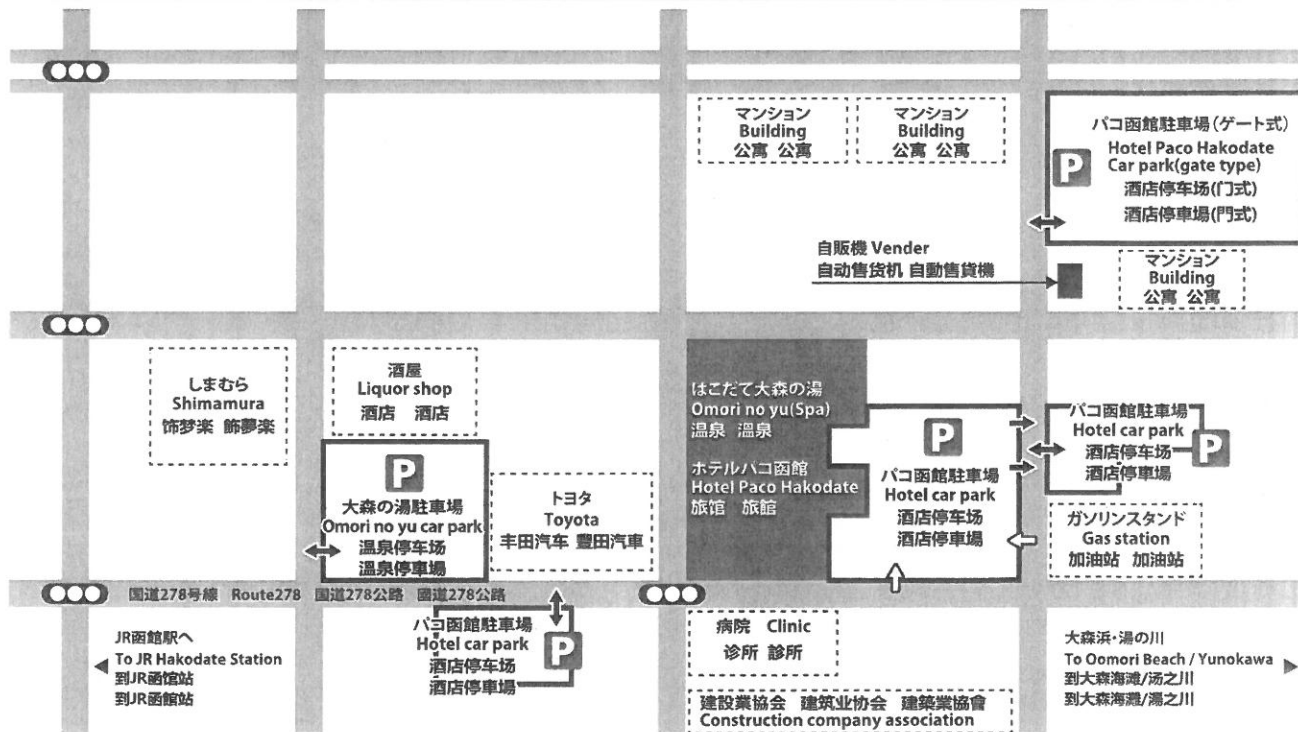

# ホテルパコ函館・はこだて大森の湯駐車場マップ Parking Map 停车地图 停車地圖

- ※ゲート式駐車場ご利用のお客様は、駐車券を一度受付にご提示ください。機械処理を行います。
- ※Please present parking ticket to front desk when parking in gate system park. After we process it, we can go out.
- ※在门口停车场停车时 请向前台出示停车券。处理完之后我们可以出去
- ※在門口停車場停車時 請向前台出示停車券。處理完之後我們可以出去