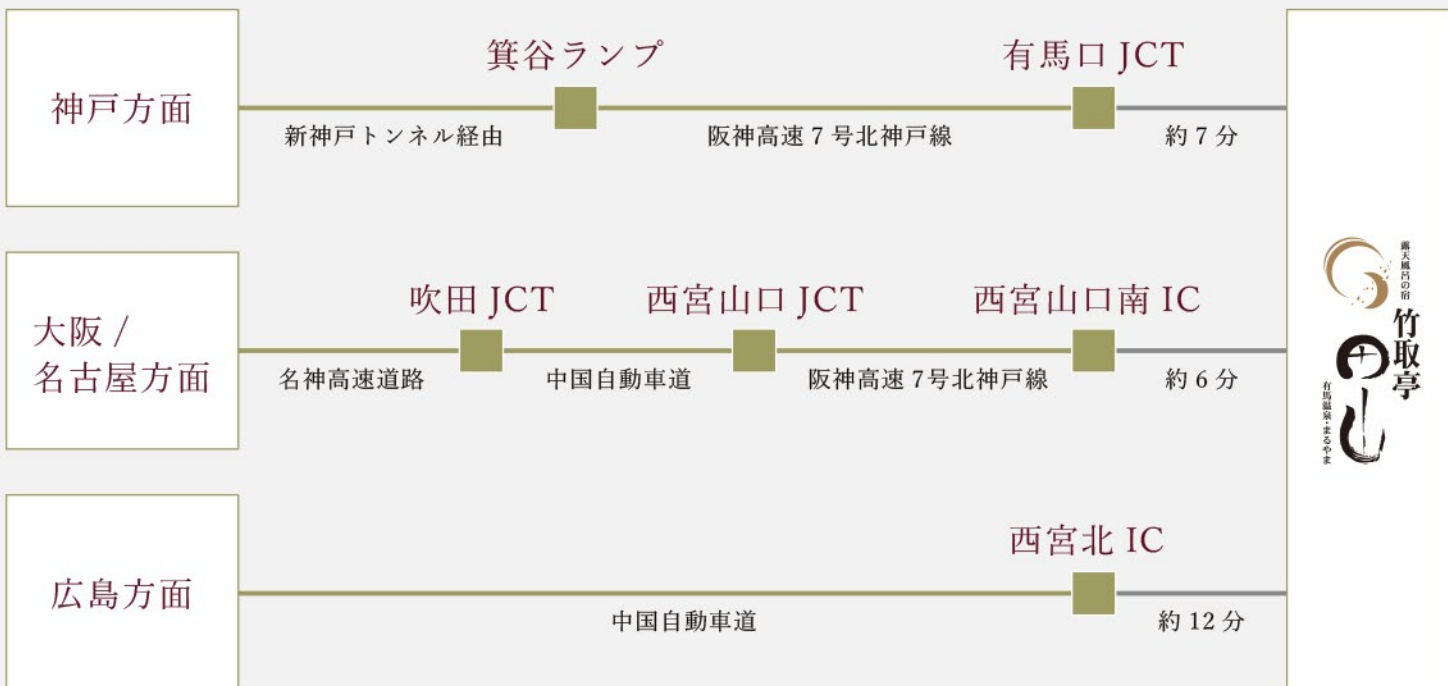

■ お車でお越しの場合

〒651-1401
 兵庫県神戸市北区有馬町1364-1
 TEL : 078-904-0631

Google mapでルート検索