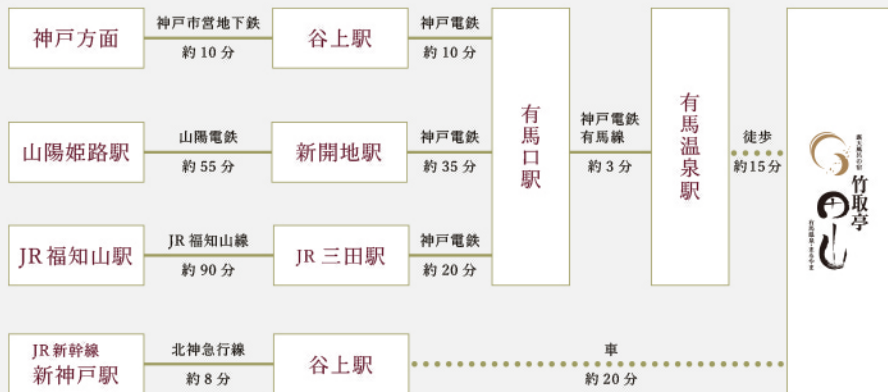

■電車でお越しの場合

〒651-1401
 兵庫県神戸市北区有馬町1364-1
 TEL : 078-904-0631

Google mapでルート検索